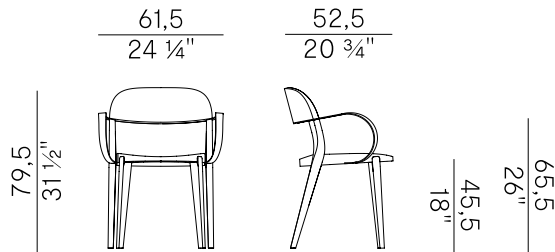

Informazioni tecniche \ Technical information

Descrizione tecnica \ Technical description

Poltroncina dining impilabile con struttura in frassino. Gambe in massello di frassino. Bracciolo in metallo verniciato o metallo ottone brunito. Finiture di collezione.

Stackable dining armchair with ash wood structure. Legs in solid ash wood. Armrest in painted metal or bronzed brass metal. Finishes as per collection.

Dimensioni \ Dimensions

Imballaggi \ Packaging

STACKABILITY

×2

PACKAGING

1 × box = m³ 0.30

gross weight – Kg 10,5