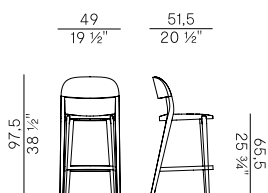

- Sedia e poltroncina dining impilabili con seduta in frassino.
- Sedia e poltroncina dining impilabili con seduta in paglia di vienna.
- Sedia e poltroncina dining impilabili con seduta imbottita.
- Sgabelli a due altezze con seduta in frassino.
- Sgabelli a due altezze con seduta in paglia di vienna.
- Sgabelli a due altezze con seduta imbottita.

Finishes and coverings as per collection.

949  x4
sedia dining \ dining chair

949/C  x4
sedia dining \ dining chair

949/I  x4
sedia dining \ dining chair

949/P  x2
poltroncina dining \ dining armchair

949/PC  x2
poltroncina dining \ dining armchair

949/PI  x2
poltroncina dining \ dining armchair

949/S
sgabello basso \ counter stool

949/SC
sgabello basso \ counter stool

949/SI
sgabello basso \ counter stool

949/A
sedia dining \ dining chair

949/AC
sedia dining \ dining chair