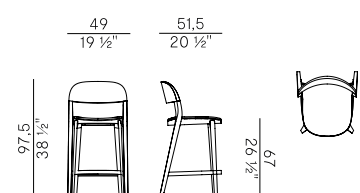

- Sedia e poltroncina dining impilabili con seduta in frassino.
- Sedia e poltroncina dining impilabili con seduta in paglia di vienna.
- Sedia e poltroncina dining impilabili con seduta imbottita.
- Sgabelli a due altezze con seduta in frassino.
- Sgabelli a due altezze con seduta in paglia di vienna.
- Sgabelli a due altezze con seduta imbottita.

Finishes and coverings as per collection.

949  x4
sedia dining \ dining chair

949/C  x4
sedia dining \ dining chair

949/I  x4
sedia dining \ dining chair

949/P  x2
poltroncina dining \ dining armchair

949/PC  x2
poltroncina dining \ dining armchair

949/PI  x2
poltroncina dining \ dining armchair

949/S
sgabello basso \ counter stool

949/SC
sgabello basso \ counter stool

949/SI
sgabello basso \ counter stool

949/A
sedia dining \ dining chair

949/AC
sedia dining \ dining chair