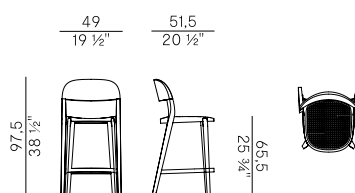

- Sedia e poltroncina dining impilabili con seduta in frassino.
- Sedia e poltroncina dining impilabili con seduta in paglia di vienna.
- Sedia e poltroncina dining impilabili con seduta imbottita.
- Sgabelli a due altezze con seduta in frassino.
- Sgabelli a due altezze con seduta in paglia di vienna.
- Sgabelli a due altezze con seduta imbottita.

Finishes and coverings as per collection.

949  x4
sedia dining \ dining chair

949/C  x4
sedia dining \ dining chair

949/I  x4
sedia dining \ dining chair

949/P  x2
poltroncina dining \ dining armchair

949/PC  x2
poltroncina dining \ dining armchair

949/PI  x2
poltroncina dining \ dining armchair

949/S
sgabello basso \ counter stool

949/SC
sgabello basso \ counter stool

949/SI
sgabello basso \ counter stool

949/A
sedia dining \ dining chair

949/AC
sedia dining \ dining chair