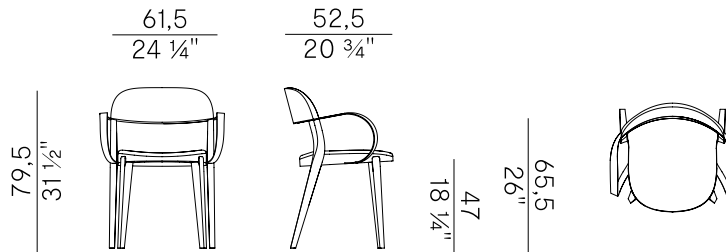

Informazioni tecniche \ Technical information

Descrizione tecnica \ Technical description

Poltroncina dining impilabile con struttura in frassino. Gambe in massello di frassino. Seduta imbottita. Bracciolo in metallo verniciato o metallo ottone brunito. Finiture di collezione.

Stackable dining armchair with ash wood structure. Legs in solid ash wood. Upholstered seat. Armrest in painted metal or bronzed brass metal. Finishes as per collection.

Dimensioni \ Dimensions

Imballaggi \ Packaging

FABRIC REQUIREMENTS				FABRIC REQUIREMENTS			
		x1	x2		x1	x2	
	H 140	ml 0,60	ml 0,60		H 55 1/4"	yd 0,66	yd 0,66
	LEATHER	m² 0,50			LEATHER	ft² 5,40	
	STACKABILITY				PACKAGING		
			x2		1 x box = m³ 0.30		
					gross weight – Kg 10,5