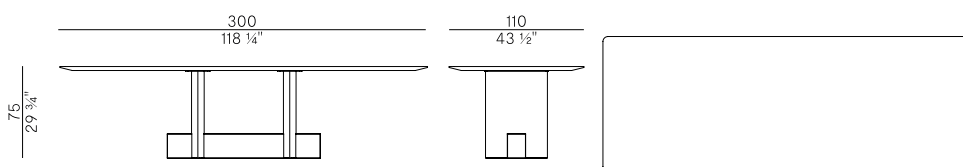

956/TR

tavolo \ table