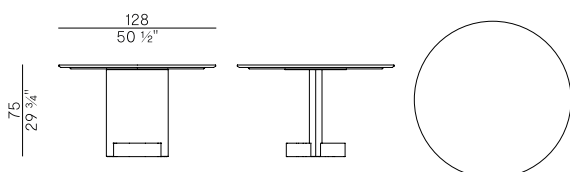

Collezione Syn \
Syn collection

Collezione di tavoli con piano circolare o rettangolare. Abbinamenti predefiniti di collezione.

- Tavolo con base in marmo Bianco Carrara, gamba centrale in frassino e piano circolare in frassino o marmo Bianco Carrara.
- Tavolo con base in marmo Travertino Romano, gamba centrale in frassino e piano circolare in frassino.
- Tavolo con base in marmo Bianco Carrara, doppia gamba centrale in frassino e piano rettangolare in frassino, con o senza inserto in marmo Bianco Carrara.
- Tavolo con base in marmo Travertino Romano, doppia gamba centrale in frassino e piano rettangolare in frassino, con o senza inserto in marmo Travertino Romano.

Table with base in marble and central leg in ash wood. Circular top in marble or ash wood. Default combinations as per collection:

- Table with base in White Carrara marble, central leg in ash wood and round top in ash wood or White Carrara marble.
- Table with base in Travertino Romano marble, central leg in ash wood and round top in ash wood.
- Table with base in White Carrara marble, double central leg in ash wood and rectangular top in ash wood, with or without insert in White Carrara marble.
- Table with base in Travertino Romano marble, double central leg in ash wood and rectangular top in ash wood, with or without insert in Travertino Romano marble.

956/TC

tavolo \ table