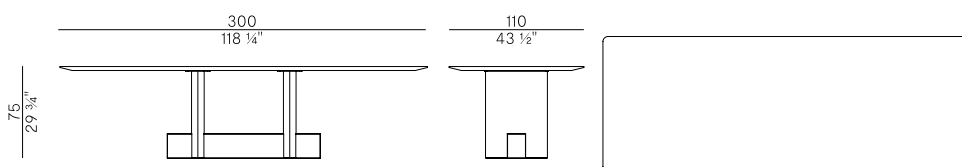

956/TR

tavolo \ table