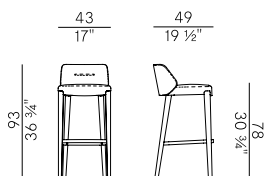

905
sedia dining \ dining chair

905/P
poltroncina dining \ dining armchair

905/S
sgabello basso \ counter stool

905/A
sgabello alto \ barstool

905/PL
poltrona lounge \ lounge armchair

Design Stephan Veit

Concha, 905/P
poltroncina dining \
dining armchair