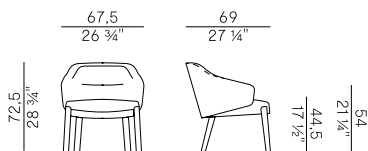

905
sedia dining \ dining chair

905/P
poltroncina dining \ dining armchair

905/S
sgabello basso \ counter stool

905/A
sgabello alto \ barstool

905/PL
poltrona lounge \ lounge armchair

Design Stephan Veit

Concha, 905/P
poltroncina dining \
dining armchair