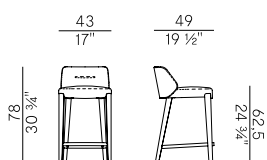

905
sedia dining \ dining chair

905/P
poltroncina dining \ dining armchair

905/S
sgabello basso \ counter stool

905/A
sgabello alto \ barstool

905/PL
poltrona lounge \ lounge armchair

Design Stephan Veit

Concha, 905/P
poltroncina dining \
dining armchair