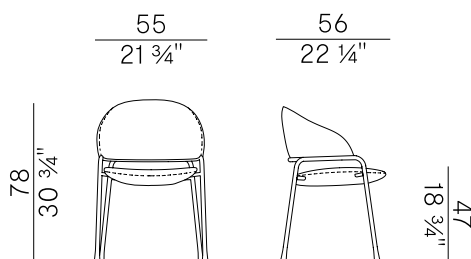

Informazioni tecniche \ Technical information

Descrizione tecnica \
Technical description

Poltroncina dining con struttura in acciaio tubolare verniciato a polveri epossidiche nero goffrato e piedini conici. Sedile e schienale imbottiti in poliuretano espanso ignifugo. Finiture e rivestimenti di collezione.

Dining armchair with tubular steel structure painted with embossed black epoxy powders and conical feet. Seat and backrest padded in fire retardant polyurethane foam. Finishes and coverings as per collection.

Dimensioni \
Dimensions

Consumi stoffe \
Fabric and leather requirements

FABRIC / LEATHER REQUIREMENTS

	x1	x2
H 140	ml 1,45	ml 2,90
LEATHER	m² 2,80	

PACKAGING

1 x box = m³ 0.30
gross weight - Kg 11

FABRIC / LEATHER REQUIREMENTS

	x1	x2
H 55 1/4"	yd 1,60	yd 3,20
LEATHER	ft² 30,2