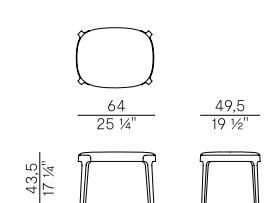

942/04
panca \ bench