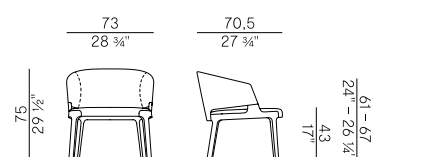

942/A2
sgabello doppio \ double stool

942/APA-GAS
sgabello up&down \ up&down stool

942/PAR
poltroncina pozzetto schienale intrecciato \ woven backrest tub chair

942/PLAG
poltrona girevole \ swivel lounge chair