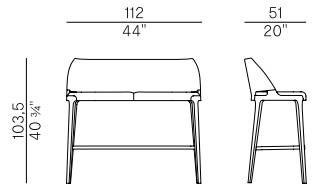

Finishes and coverings as per collection.

942
sedia dining \ dining chair

942/PB
poltroncina dining \ dining armchair

942/7
sedia dining schienale alto \ high backrest dining chair

942/PB7
poltroncina dining schienale alto \ high backrest dining armchair

942/PA
poltroncina pozzetto \ tub chair

942/PA
poltroncina pozzetto girevole \ swivel tub chair

942/S
sgabello basso \ counterstool

942/A
sgabello alto \ barstool

942/AC
sgabello \ stool

942/SC
sgabello basso \ counterstool

942/A2
sgabello doppio \ double stool

942/APA-GAS
sgabello up&down \ up&down stool

942/PAR
poltroncina pozzetto schienale intrecciato \ woven backrest tub chair

942/PLAG
poltrona girevole \ swivel lounge chair