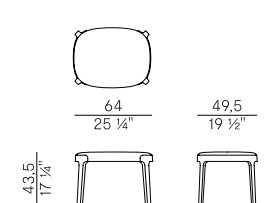

942/04
panca \ bench