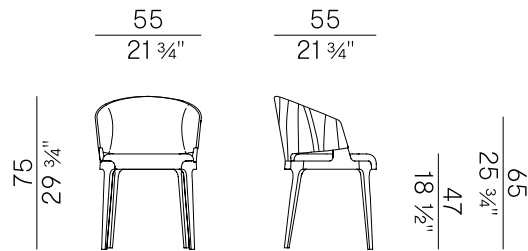

Informazioni tecniche \ Technical information

Descrizione tecnica \ Technical description

Poltroncina pozzetto con seduta imbottita in poliuretano espanso ignifugo e schienale esterno in frassino o noce Canaletto. Struttura in massello di frassino o noce Canaletto. Finiture e rivestimenti di collezione.

Tub chair with seat padded in fire retardant polyurethane foam and external backrest in ash wood or Canaletto walnut. Structure in solid ash wood or Canaletto walnut. Finishes and coverings as per collection.

Dimensioni \ Dimensions

Consumi stoffe \ Fabric and leather requirements

FABRIC / LEATHER REQUIREMENTS			
	x1	x2	
	H 140	ml 0,75	ml 1,50
	LEATHER	m² 1,50	

FABRIC / LEATHER REQUIREMENTS			
	x1	x2	
	H 55 1/4"	yd 0,83	yd 1,65
	LEATHER	ft² 17	

PACKAGING

1 x box = m³ 0.29
gross weight - Kg 12