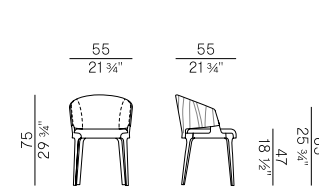

942/W
sedia dining \ dining chair

942/7W
sedia dining schienale alto \
high backrest dining chair

942/PBW
poltroncina dining \ dining armchair

942/PB7W
poltroncina dining schienale alto \
high backrest dining armchair

942/SW
sgabello basso \ counter stool

942/AW
sgabello alto \ barstool

942/PAW
poltroncina pozzetto \ tub chair

Design Mario Ferrarini

Velis Wood, 942/PBW
poltroncina dining \ dining armchair

Versione con schienale in legno dell'omonima collezione, Velis Wood conserva gli stilemi della variante con schienale interamente imbottito. La linea raffinata ed essenziale e le proporzioni armoniosamente bilanciate la rendono adatta sia per progetti contract che per ambienti domestici. Sedia, poltroncina, poltroncina pozzetto e sgabello a due altezze sono caratterizzati da schienale esterno interamente in noce Canaletto e frassino.