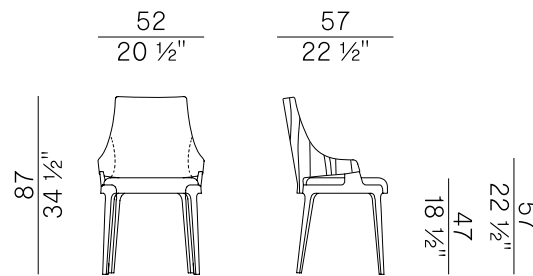

Informazioni tecniche \ Technical information

Descrizione tecnica \ Technical description

Sedia dining con schienale alto, con struttura in massello di frassino o noce Canaletto, schienale esterno interamente in legno noce Canaletto o frassino. Seduta imbottita in poliuretano espanso ignifugo, disponibile nei diversi rivestimenti indoor a collezione. Finiture di collezione.

Dining chair with higher backrest, with structure in ash wood or Canaletto walnut, external backrest entirely in Canaletto walnut or ash wood. Seat padded in fire-retardant polyurethane foam, available in the various indoor coverings as per collection. Collection finishes.

Dimensioni \ Dimensions

Consumi stoffe \ Fabric and leather requirements

FABRIC / LEATHER REQUIREMENTS

	x1	x2
H 140	ml 0,85	ml 1,70
LEATHER	m² 1,70	

FABRIC / LEATHER REQUIREMENTS

	x1	x2
H 55 1/4"	yd 0,93	yd 1,86
LEATHER	ft² 19	

PACKAGING

1 x box = m³ 0.29
gross weight - Kg 14