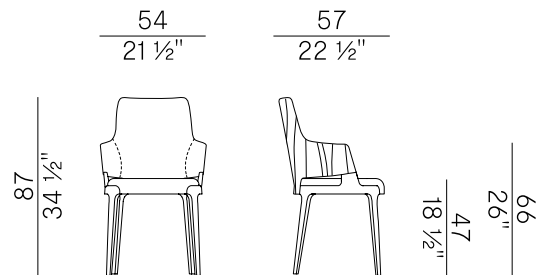

Informazioni tecniche \ Technical information

Descrizione tecnica \ Technical description

Poltroncina dining con schienale alto, con struttura in massello di frassino o noce Canaletto, schienale esterno interamente in legno noce Canaletto o frassino. Seduta imbottita in poliuretano espanso ignifugo, disponibile nei diversi rivestimenti indoor a collezione. Finiture di collezione.

Dining armchair with higher backrest, with structure in ash wood or Canaletto walnut, external backrest entirely in Canaletto walnut or ash wood. Seat padded in fire-retardant polyurethane foam, available in the various indoor coverings as per collection. Finishes as per collection.

Dimensioni \ Dimensions

Consumi stoffe \ Fabric and leather requirements

FABRIC / LEATHER REQUIREMENTS

	x1	x2
H 140	ml 0,85	ml 1,70
LEATHER	m² 1,70	

FABRIC / LEATHER REQUIREMENTS

	x1	x2
H 55 1/4"	yd 0,93	yd 1,86
LEATHER	ft² 19	

PACKAGING

1 x box = m³ 0.29
gross weight - Kg 14