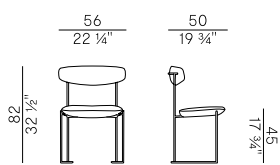

Collezione Keel \ Keel collection

Collezione costituita da sedia e poltroncina dining, poltrona lounge e sgabelli a due altezze. Struttura in tondino di acciaio verniciato antracite e Aval o bianco perla goffrato. Schienale in massello di frassino e seduta imbottita in poliuretano espanso ignifugo. Finiture e rivestimenti di collezione.

Collection consisting of dining chair and dining armchair, lounge armchair and two height stools. Structure in anthracite, Aval, or embossed pearl white painted steel rod. Backrest in solid ash wood and seat padded in fire retardant polyurethane foam. Materials and coverings as per collection.

922
sedia dining \ dining chair