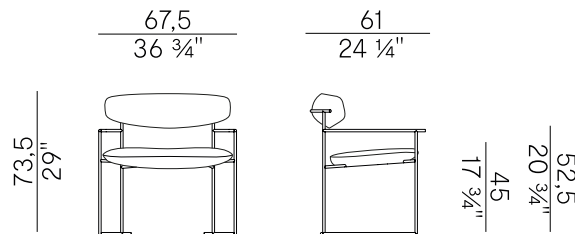

Informazioni tecniche \ Technical information

Descrizione tecnica \
Technical description

Poltrona con struttura in tondino di acciaio verniciato antracite, Aval o bianco perla goffrato. Schienale in massello di frassino e seduta imbottita in poliuretano espanso ignifugo. Finiture e rivestimenti di collezione.

Armchair with structure in anthracite, Aval or pearl white embossed painted steel rod. Backrest in solid ash wood and seat padded in fire retardant polyurethane foam. Materials and coverings as per collection.

Dimensioni \
Dimensions

Consumi stoffe \
Fabric and leather requirements

FABRIC / LEATHER REQUIREMENTS

	x1	x2
H 140	ml 0,95	ml 1,90
LEATHER	m² 1,90	

FABRIC / LEATHER REQUIREMENTS

	x1	x2
H 55 1/4"	yd 1,04	yd 2,08
LEATHER	ft² 21	

PACKAGING

1 x box = m³ 0.35
gross weight - Kg 16