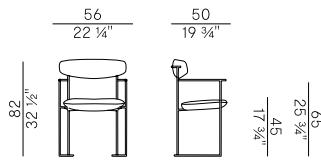

922/P
poltroncina dining \ dining armchair