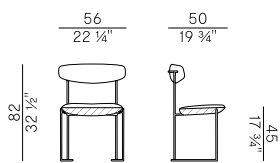

Collezione Keel Light \ Keel Light collection

Collezione costituita da sedia e poltroncina dining, poltrona lounge e sgabelli a due altezze. Struttura in tondino di acciaio verniciato antracite, Aval o bianco perla gofrato. Schienale in massello di frassino e seduta imbottita in poliuretano espanso ignifugo con guscio sottostante rigido verniciato, nello stesso colore e goffatura fine del fusto. Finiture e rivestimenti di collezione.

Collection consisting of dining chair and dining armchair, lounge armchair and two height stools. Structure in anthracite, Aval, or embossed pearl white painted steel rod. Backrest in solid ash wood and seat padded in fire retardant polyurethane foam with rigid underlying shell painted in the same color and fine embossing of the structure. Materials and coverings as per collection.

922/MB

sedia dining \ dining chair