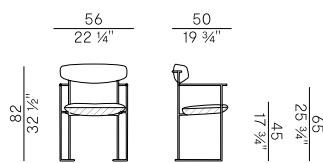

922/PMB

poltroncina dining \ dining armchair