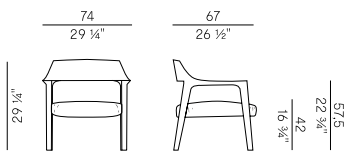

Collezione Scheggia \
Scheggia collection

Poltroncina dining e poltrona lounge
con struttura in massello di frassino
rastremato ai bordi. Seduta imbottita in
poliuretano espanso ignifugo. Finiture e
rivestimenti di collezione.

Dining armchair and lounge armchair
with frame in solid ash wood tapered at
the edges. Seat padded in fire retardant
polyurethane foam. Finishes and
coverings as per collection.

906/PLI
poltrona lounge \ lounge armchair