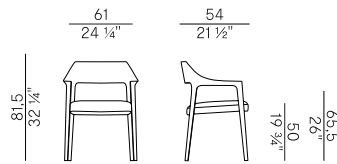

906/P
poltroncina dining \ dining armchair