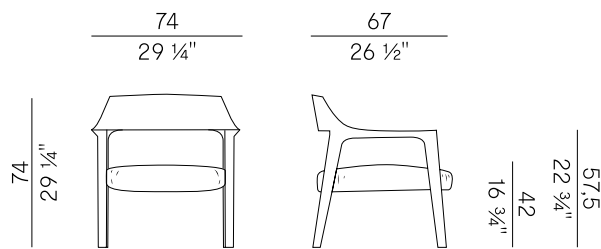

Informazioni tecniche \ Technical information

Descrizione tecnica \ Technical description

Poltrona lounge con struttura in massello di frassino rastremata ai bordi. Seduta imbottita in poliuretano espanso ignifugo. Finiture e rivestimenti di collezione.

Lounge armchair with frame in solid ash wood tapered at the edges. Seat padded in fire retardant polyurethane foam. Finishes and coverings as per collection.

Dimensioni \ Dimensions

Consumi stoffe \ Fabric and leather requirements

FABRIC / LEATHER REQUIREMENTS		FABRIC / LEATHER REQUIREMENTS	
	x1	x2	
H 140	ml 0.90	ml 1.60	H 55 1/4" yd 1,00 yd 1,75
LEATHER	m² 1.60		LEATHER ft2 18

PACKAGING

1 x box = m³ 0.52
gross weight - Kg 15