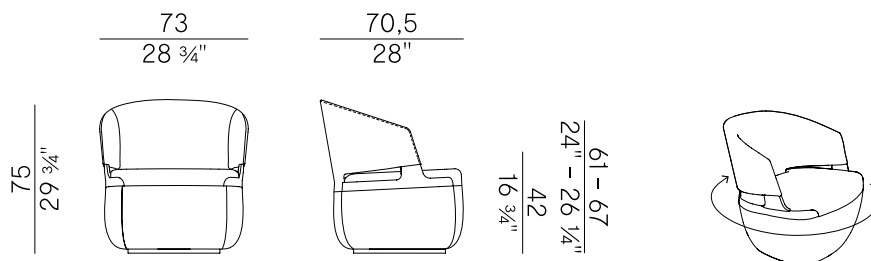

Informazioni tecniche \ Technical information

Descrizione tecnica \ Technical description

Poltrona girevole con meccanismo di ritorno con seduta e schienale imbottiti in poliuretano espanso ignifugo. Dettagli seduta in massello di frassino o noce Canaletto. Finiture e rivestimenti di collezione.

Swivel lounge chair with return mechanism with seat and backrest padded in fire retardant polyurethane foam. Seat details in solid ash wood or Canaletto walnut. Finishes and covering as per collection.

Dimensioni \ Dimensions

Consumi stoffe \ Fabric and leather requirements

FABRIC / LEATHER REQUIREMENTS

	x1	x2
H 140	ml 2,90	ml 5,50
LEATHER	m² 5,50	

FABRIC / LEATHER REQUIREMENTS

	x1	x2
H 55 1/4"	yd 3,20	yd 6,10
LEATHER	ft² 60	

PACKAGING

1 x box = m³ 0.54
gross weight - Kg 38