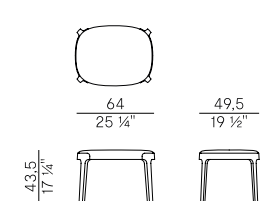

942/04
panca \ bench