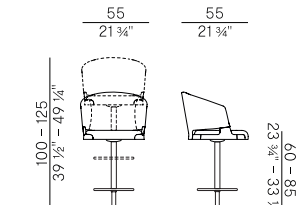

942/PA
poltroncina pozzetto \ tub chair

942/PA
poltroncina pozzetto girevole \ swivel tub chair

942/S
sgabello basso \ counterstool

942/A
sgabello alto \ barstool

942/AC
sgabello \ stool

942/SC
sgabello basso \ counterstool

942/A2
sgabello doppio \ double stool

942/APA-GAS
sgabello up&down \ up&down stool

942/PAR
poltroncina pozzetto schienale intrecciato \ woven backrest tub chair

942/PLAG
poltrona girevole \ swivel lounge chair