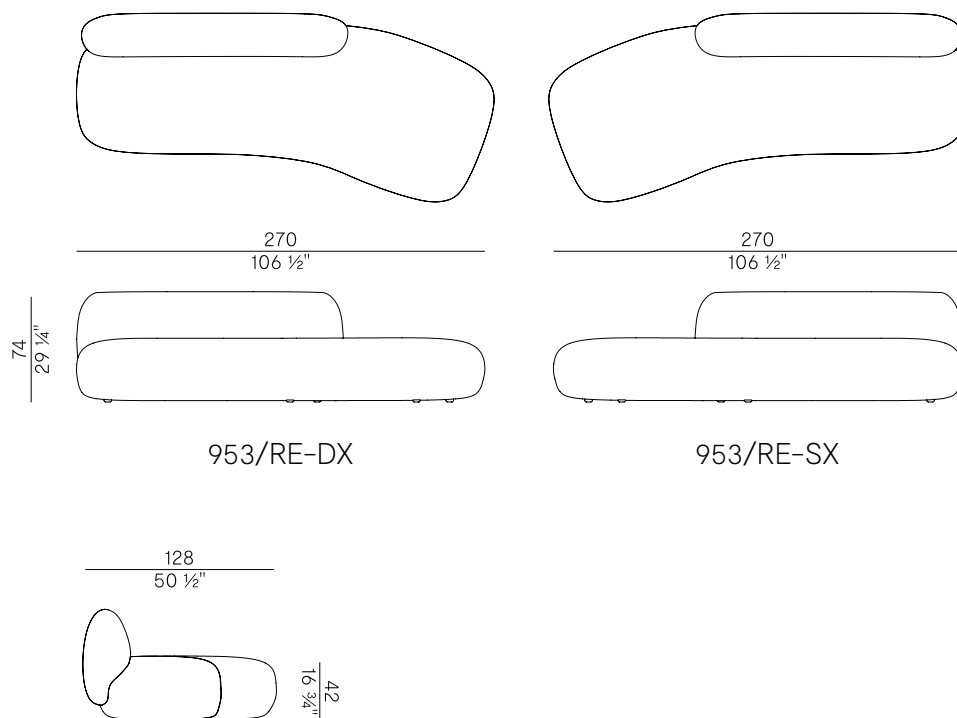

Informazioni tecniche \ Technical information

Descrizione tecnica \
Technical description

Modulo recamiere, imbottito in poliuretano espanso ignifugo. Finiture e rivestimenti di collezione.

Recamiere unit, padded in fire-retardant polyurethane foam. Finishes and coverings as per collection.

Dimensioni \
Dimensions

Consumi stoffe \
Fabric requirements

		FABRIC REQUIREMENTS	
		x1	x2
	H 140	ml 8,20	ml 16,40

		FABRIC REQUIREMENTS	
		x1	x2
	H 55 1/4"	yd 9,00	yd 18,00

		PACKAGING
		2 box = m³ 3.84