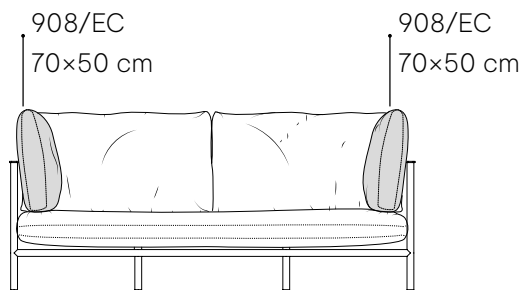

Informazioni tecniche \ Technical information

Descrizione tecnica \ Technical description

Divano con struttura in tubo di metallo verniciato goffrato antracite, bianco o Aval. Imbottito in poliuretano espanso ignifugo. Cuscini dello schienale sfoderabili. Cuscini laterali su richiesta. Finiture e rivestimenti di collezione. Elodie è disponibile anche nella versione outdoor.

Sofa with structure in embossed anthracite, white or Aval metal tube. Padded in fire retardant polyurethane foam. Back cushions with removable covers. Side cushions on request. Materials and coverings as per collection. Elodie is available also in the outdoor version.

Dimensioni \ Dimensions

cuscini laterali \ side cushions

Consumi stoffe \ Fabric and leather requirements

FABRIC / LEATHER REQUIREMENTS

	x1	x2
H 140	ml 6.00	ml 12.00
LEATHER	m² 15,00	

FABRIC / LEATHER REQUIREMENTS

	x1	x2
H 55 1/4"	yd 6,60	yd 13,20
LEATHER	ft² 162	

PACKAGING

1 x box = m³ 1.70
gross weight- Kg 64