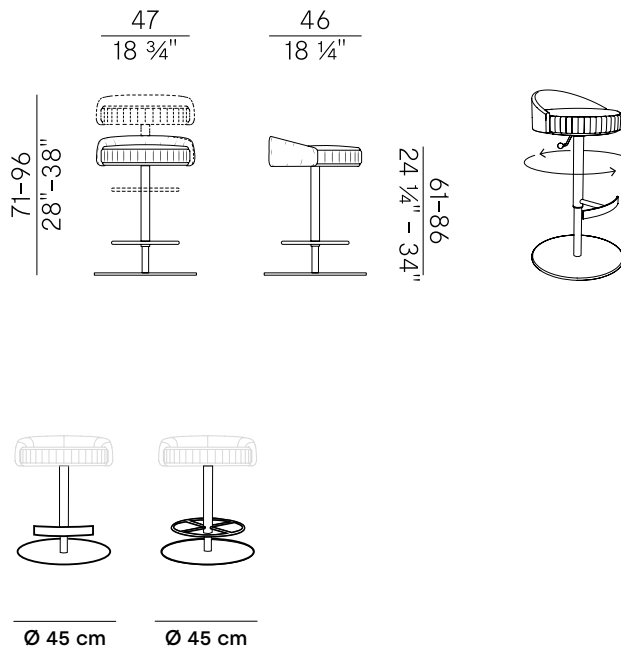

Informazioni tecniche \ Technical information

Descrizione tecnica \ Technical description

Sgabello con seduta imbottita in poliuretano espanso ignifugo e perimetro plissettato. Gamba centrale girevole in metallo con regolazione a gas e base in metallo tonda. Finiture e rivestimenti di collezione.

Stool with seat padded in fire retardant polyurethane foam and pleated perimeter. Central swivel metal leg with gas lift system and round metal base. Materials and coverings as per collection.

Dimensioni \ Dimensions

Consumi stoffe \ Fabric and leather requirements

FABRIC / LEATHER REQUIREMENTS	
	x1 x2
H 140	ml 1,20 ml 2,40
LEATHER	m² 2,20

FABRIC / LEATHER REQUIREMENTS	
	x1 x2
H 55 1/4"	yd 1,35 yd 2,65
LEATHER	ft² 24

PACKAGING

1 x box = m³ 0.28
gross weight- Kg 23