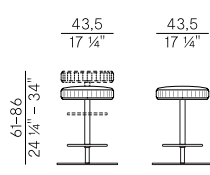

929/S-GAS

sgabello up&down \ up&down stool