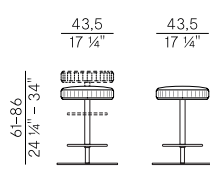

929/S-GAS

sgabello up&down \ up&down stool