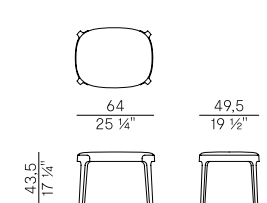

942/04
panca \ bench