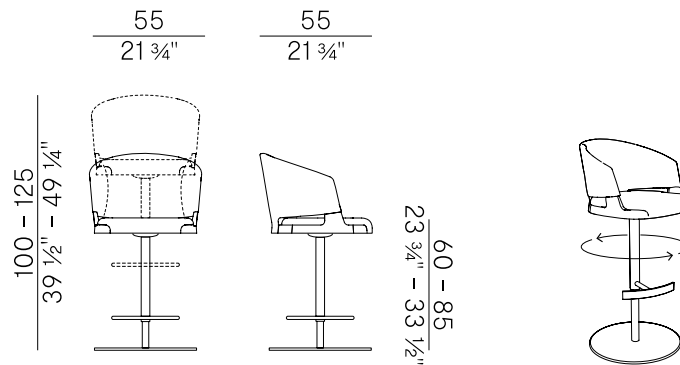

Informazioni tecniche \ Technical information

Descrizione tecnica \ Technical description

Sgabello con gamba centrale girevole e base in metallo tonda o quadrata, con sistema di regolazione a gas. Finiture e rivestimenti di collezione.

Stool with central swivel leg and round or square metal base, with gas lift system. Finishes and covering as per collection.

Dimensioni \ Dimensions

Consumi stoffe \ Fabric and leather requirements

FABRIC / LEATHER REQUIREMENTS

	x1	x2
H 140	ml 1,35	ml 2,50
LEATHER	m² 2,55	

FABRIC / LEATHER REQUIREMENTS

	x1	x2
H 55 1/4"	yd 1,50	yd 2,75
LEATHER	ft² 28	

PACKAGING

1 x box = m³ 0.40
gross weight - Kg 30