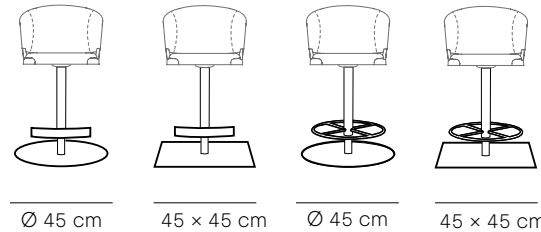

Informazioni tecniche \ Technical information

Descrizione tecnica \ Technical description

Sgabello con gamba centrale girevole e base in metallo tonda o quadrata, con sistema di regolazione a gas. Finiture e rivestimenti di collezione.

Stool with central swivel leg and round or square metal base, with gas lift system. Finishes and covering as per collection.

Dimensioni \ Dimensions

Consumi stoffe \ Fabric and leather requirements

FABRIC / LEATHER REQUIREMENTS

	x1	x2
H 140	ml 1,35	ml 2,50
LEATHER	m² 2,55	

FABRIC / LEATHER REQUIREMENTS

	x1	x2
H 55 1/4"	yd 1,50	yd 2,75
LEATHER	ft² 28	

PACKAGING

1 x box = m³ 0.40
gross weight - Kg 30