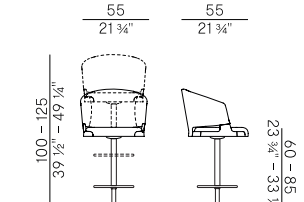

942/PA
poltroncina pozzetto \ tub chair

942/PA
poltroncina pozzetto girevole \ swivel tub chair

942/S
sgabello basso \ counterstool

942/A
sgabello alto \ barstool

942/AC
sgabello \ stool

942/SC
sgabello basso \ counterstool

942/A2
sgabello doppio \ double stool

942/APA-GAS
sgabello up&down \ up&down stool

942/PAR
poltroncina pozzetto schienale intrecciato \ woven backrest tub chair

942/PLAG
poltrona girevole \ swivel lounge chair