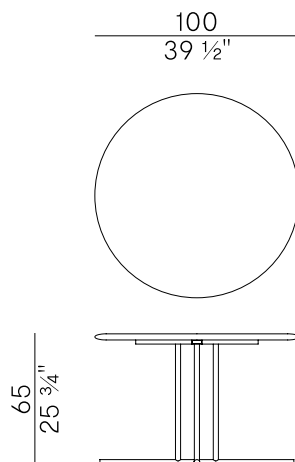

Informazioni tecniche \ Technical information

Descrizione tecnica \
Technical description

Tavolo con base in metallo verniciato antracite
o Aval e piano circolare in massello di frassino.

Table with anthracite or Aval lacquered
metal base and solid ash wood round top.

Dimensioni \
Dimensions