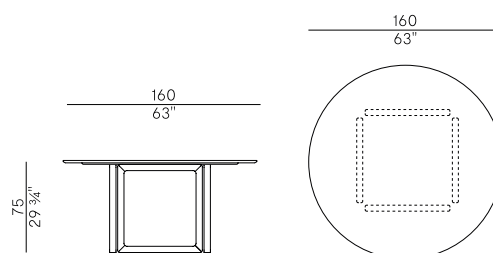

893/TC

tavolo base componibile \ modular base table