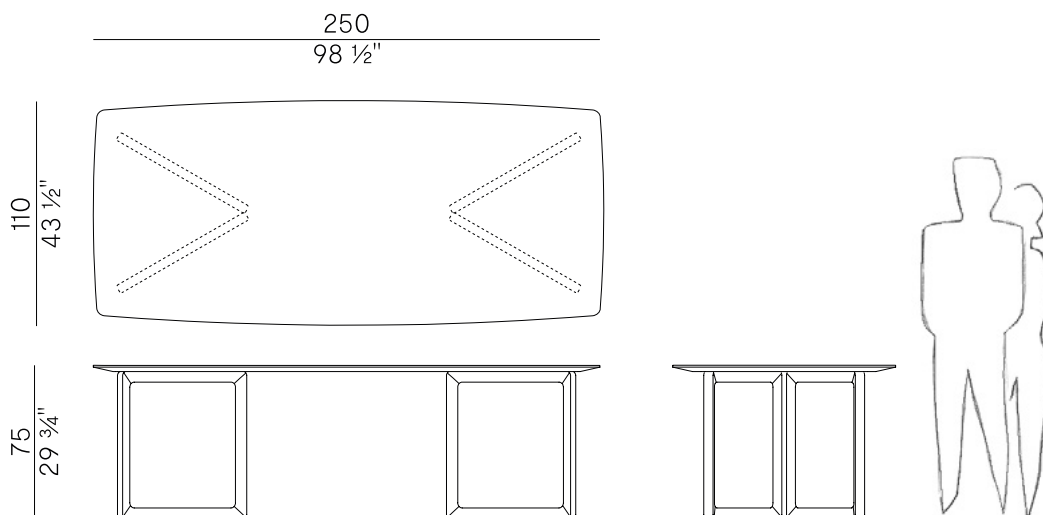

Informazioni tecniche \ Technical information

Descrizione tecnica \
Technical description

Tavolo con base componibile in massello di frassino o noce Canaletto. Piano quadrato in marmo, frassino o noce Canaletto. Finiture di collezione.

Table with modular base in solid ash wood or Canaletto walnut. Square top in marble, ash wood or Canaletto walnut. Finishes as per collection.

Dimensioni \
Dimensions

Imballaggio \
Packaging

PACKAGING

wood - 2 box = m³ 0.55

marble - 2 box = m³ 3.18

gross weight wood - Kg 113

gross weight marble - Kg 275