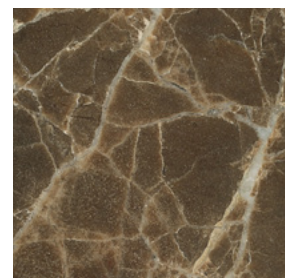

SC
Biscotto \
Biscuit

HJ
Moka \
Moka

HK
Grigio plumbeo \
Dark grey

HL
Wengé \
Wengé

HP
Carbone \
Carbon

SN
Noce \
Walnut

Noce canaletto \ Canaletto walnut 

ES
Noce canaletto opaco \
Matt canaletto walnut

Finiture \ Finishes

Finiture piano \
Top finishes

Frassino \ Ash 

SG
Beige \
Beige

SC
Biscotto \
Biscuit

HJ
Moka \
Moka

HK
Grigio plumbeo \
Dark grey

HL
Wengé \
Wengé

HP
Carbone \
Carbon

SN
Noce \
Walnut

Finiture \ Finishes

Finiture piano \
Top finishesNoce canaletto \ Canaletto walnut ES
Noce canaletto opaco \
Matt canaletto walnutFiniture piano \
Top finishesMarmo \ Marble Bianco Carrara opaco \
Matt White CarraraBianco Carrara lucido \
Glossy White CarraraDark Emperador \
Dark EmperadorFior di Pesco \
Fior di PescoGrigio Carnico \
Grigio CarnicoNero Marquinia \
Nero Marquinia