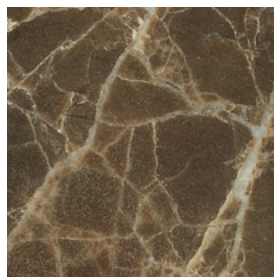

HL
Wengé \
Wengé

HP
Carbone \
Carbon

SN
Noce \
Walnut

Finiture \ Finishes

Finiture piano \
Top finishes

Marmo \ Marble 

Bianco Carrara opaco \
Matt White Carrara

Bianco Carrara lucido \
Glossy White Carrara

Fior di Pesco Carnico \
Fior di Pesco Carnico

Travertino Romano \
Travertino Romano

Dark Emperador \
Dark Emperador

Grigio Carnico \
Grigio Carnico

Nero Marquinia \
Nero Marquinia

Collezione Jade \ Jade collection