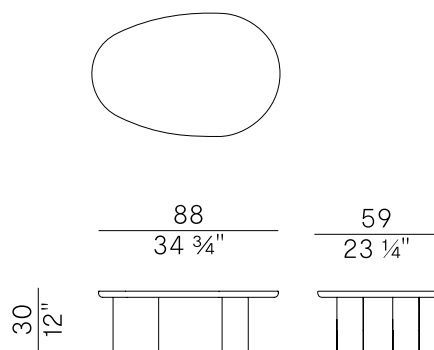

Informazioni tecniche \ Technical information

Descrizione tecnica \
Technical description

Tavolino con tripla base in frassino e
piano in marmo. Finiture di collezione.

Coffee table with triple ash wood base
and marble top. Finishes as per collection.

Dimensioni \
Dimensions