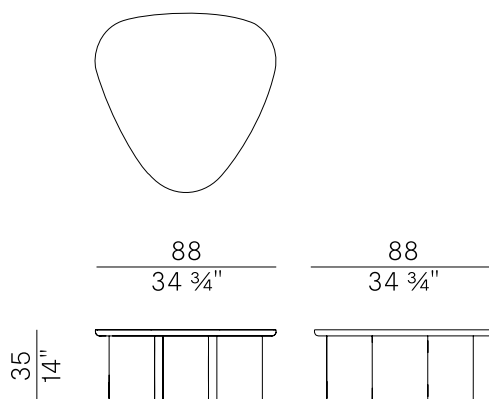

Informazioni tecniche \ Technical information

Descrizione tecnica \
Technical description

Tavolino con tripla base in frassino e
piano in marmo. Finiture di collezione.

Coffee table with triple ash wood base
and marble top. Finishes as per collection.

Dimensioni \
Dimensions