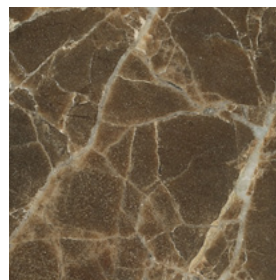

HL
Wengé \
Wengé

HP
Carbone \
Carbon

SN
Noce \
Walnut

Finiture \ Finishes

Finiture piano \
Top finishes

Marmo \ Marble 

Bianco Carrara opaco \
Matt White Carrara

Bianco Carrara lucido \
Glossy White Carrara

Fior di Pesco Carnico \
Fior di Pesco Carnico

Travertino Romano \
Travertino Romano

Dark Emperador \
Dark Emperador

Grigio Carnico \
Grigio Carnico

Nero Marquinia \
Nero Marquinia

Collezione Jade \ Jade collection