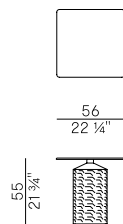

871/THQ
tavolino \ coffee table