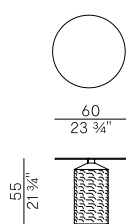

871/THC
tavolino \ coffee table