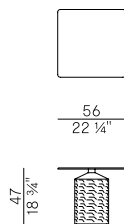

871/TBQ
tavolino \ coffee table