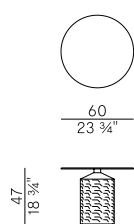

Informazioni tecniche \ Technical information

Descrizione tecnica \ Technical description

Tavolino con piano circolare e base in ceramica, altezza 47 cm o 55 cm, con finitura lucida. Borchia alla base del piano con finitura ottone brunito. Piano in vetro bronzo temperato. Finiture di collezione.

Coffee table with round top and ceramic base, height 47 cm or 55 cm, with glossy finish. Stud at the base of the top with bronzed brass finish. Bronzed tempered glass top. Finishes as per collection.

Dimensioni \ Dimensions

Vetro temperato \ Tempered glass  

Bronzato \
Bronzed

Collezione Hishi \
Hishi collection

Collezione di tavolini con piano circolare
o quadrato in vetro bronzo temperato.
Base in ceramica smaltata, altezza 47 cm o
55cm, con finitura lucida. Borchia alla base
del piano con finitura ottone brunito.

Collection of coffee tables with circular
or square top in tempered bronzed glass.
Glazed ceramic base, height 47 cm or
55cm, with glossy finish. Stud at the base
of the top with bronzed brass finish.