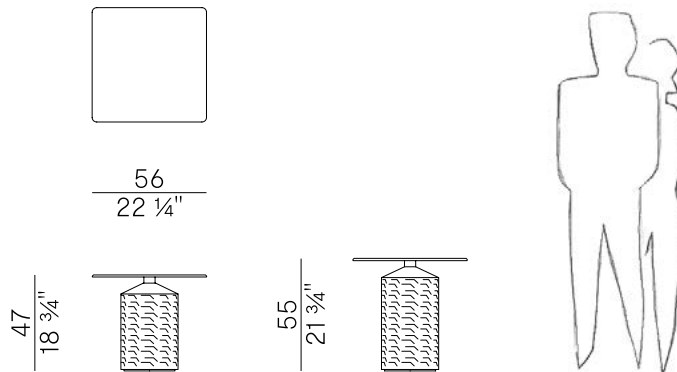

Informazioni tecniche \ Technical information

Descrizione tecnica \ Technical description

Tavolino con piano quadrato e base in ceramica, altezza 47 cm o 55 cm, con finitura lucida. Borchia alla base del piano con finitura ottone brunito. Piano in vetro bronzo temperato. Finiture di collezione.

Coffee table with square top and ceramic base, height 47 cm or 55 cm, with glossy finish. Stud at the base of the top with bronzed brass finish. Bronzed tempered glass top. Finishes as per collection.

Dimensioni \ Dimensions

Imballaggi \ Packaging

PACKAGING - H 47

2 box = m³ 0.14

gross weight glass - Kg 30

PACKAGING - H 55

2 box = m³ 0.17

gross weight glass - Kg 31