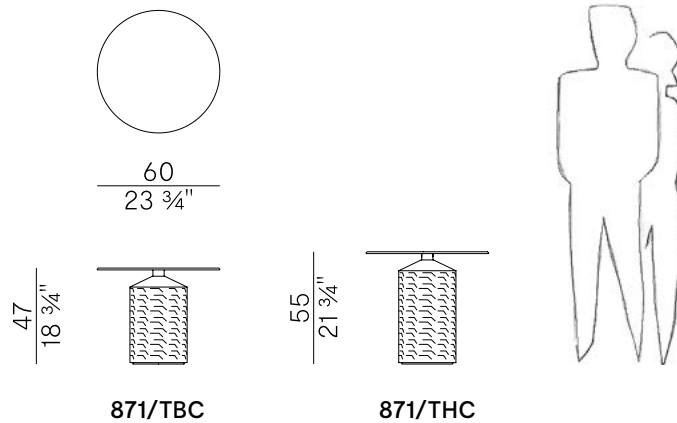

The glazed ceramic base of the Hishi coffee tables, available in chocolate, peach, and sand grey finishes, is characterized by an hand crafted geometric patterned bas-relief decoration. The coffee tables are presented in two different heights, with circular or square top, in tempered bronzed glass. The Hishi coffee tables are suitable also for outdoor ambiances.

Informazioni tecniche \ Technical information

Descrizione tecnica \ Technical description

Tavolino con piano circolare e base in ceramica, altezza 47 cm o 55 cm, con finitura lucida. Borchia alla base del piano con finitura ottone brunito. Piano in vetro bronzo temperato. Finiture di collezione.

Coffee table with round top and ceramic base, height 47 cm or 55 cm, with glossy finish. Stud at the base of the top with bronzed brass finish. Bronzed tempered glass top. Finishes as per collection.

Dimensioni \ Dimensions

Informazioni tecniche \ Technical information

Descrizione tecnica \ Technical description

Tavolino con piano quadrato e base in ceramica, altezza 47 cm o 55 cm, con finitura lucida. Borchia alla base del piano con finitura ottone brunito. Piano in vetro bronzo temperato. Finiture di collezione.