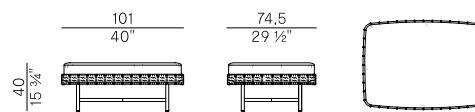

888/TBR
tavolino \ coffee table