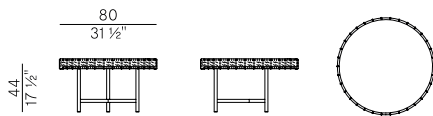

Collezione Ropu \
Ropu collection

Collezione di tavolini e pouf con struttura in tubo e tondino d'acciaio verniciato antracite goffrato e cornice intrecciata a mano in cordino Cuioio o "Gassa" testa di moro.

La collezione è così composta:

1. Tavolino con top ovoide in vetro retro verniciato nero temperato, grès porcellanato ossido nero, HPL antracite o marmo.
   - Tavolino con top circolare in vetro retro verniciato nero temperato, grès porcellanato ossido nero, HPL antracite o marmo.
   - Pouf ovoide con cuscino sfoderabile imbottito in poliuretano espanso ignifugo.
2. Finiture di collezione.

Collection of coffee tables and pouf with structure in metal tube and embossed anthracite painted steel rod and hand-woven frame in hide leather rope or "Gassa" dark brown rope.

The collection is composed as follows:

1. Coffee table with ovaloid top in tempered black back-painted glass, black oxide laminated porcelain, anthracite HPL or marble.
   - Coffee table with circular top in tempered black back-painted glass, black oxide laminated porcelain, anthracite HPL or marble.
   - Ovaloid pouf with removable cushion covering, padded in fire retardant polyurethane foam.
2. Finishes as per collection.

888/TBC
tavolino \ coffee table