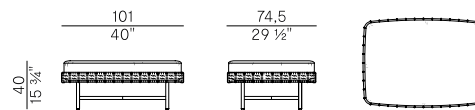

888/TBR
tavolino \ coffee table