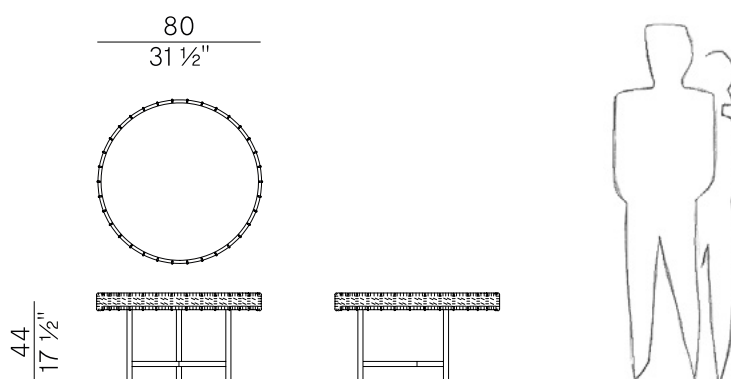

Informazioni tecniche \ Technical information

Descrizione tecnica \ Technical description

Tavolino con struttura in metallo verniciato antracite goffrato e cornice con intreccio in cordino di cuoio o in cordino "Gassa" testa di moro. Piano circolare in vetro retro verniciato nero temperato, grès porcellanato, HPL o marmo.

Coffee table with structure in embossed anthracite painted metal and frame woven in hide rope or "Gassa" rope, in dark brown finish. Round top in black back-painted tempered glass, laminated porcelain, HPL or marble.

Dimensioni \ Dimensions

Imballaggio \ Packaging

PACKAGING

1 x box = m³ 0.42

gross weight HPL – Kg 21

gross weight glass – Kg 20

gross weight laminated porcelain – Kg 29

gross weight marble – Kg 36