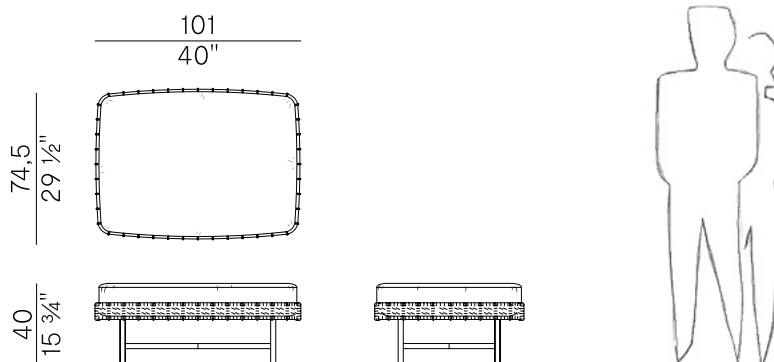

Informazioni tecniche \ Technical information

Descrizione tecnica \ Technical description

Tavolino con struttura in metallo verniciato antracite goffrato e cornice con intreccio in cordino di cuoio o in cordino "Gassa" testa di moro. Piano rettangolare in vetro retro verniciato nero temperato, grès porcellanato, HPL o marmo.

Coffee table with structure in embossed anthracite painted metal and frame woven in hide rope or "Gassa" rope, in dark brown finish. Rectangular top in black back-painted tempered glass, laminated porcelain, HPL or marble.

Dimensioni \ Dimensions

Imballaggio \ Packaging

PACKAGING

1 × box = m³ 0.33

gross weight HPL – Kg 23

gross weight glass – Kg 22

gross weight laminated porcelain – Kg 31

gross weight marble – Kg 46