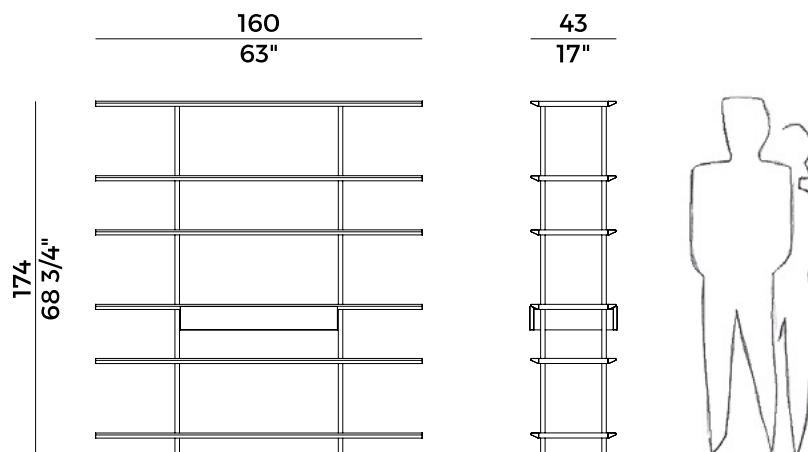

Informazioni tecniche \ *Technical information*

Descrizione tecnica \ *Technical description*

Libreria alta con struttura in metallo disponibile in due finiture: ottone brunito con piedini in antracite goffrato, oppure struttura in antracite goffrato con piedini in ottone brunito. Sei ripiani impiallacciati in frassino o noce Canaletto. Disponibili cassetti opzionali.

High bookcase. Metal structure available in two finishes: bronzed brass with feet in embossed anthracite or embossed anthracite with bronzed brass feet. Six shelves veneered in ash wood or Canaletto walnut. Optional drawers available.

Dimensioni \ *Dimensions*