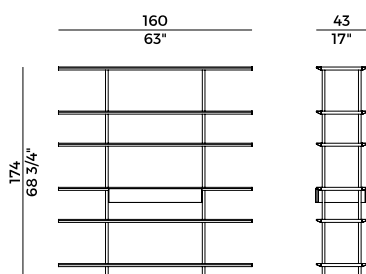

Collezione Arial \

Arial collection

Famiglia di consolle e librerie con struttura in metallo disponibile in due finiture: ottone brunito con piedini in antracite gofrato, oppure struttura in antracite gofrato con piedini in ottone brunito. Consolle con due cassetti. Parte superiore in frassino o noce Canaletto impiallacciato e bordi superiori in legno massello. Top disponibile in: marmo, vetro retro-verniciato nero, frassino, noce Canaletto. Ripiano inferiore in frassino o noce Canaletto. La libreria è disponibile in due altezze, con 6 o 3 ripiani impiallacciati in frassino o noce Canaletto. Disponibili cassetti opzionali.

Collection of console and bookcases with metal structure available in two finishes: bronzed brass with feet in embossed anthracite or embossed anthracite with bronzed brass feet. Console with two drawers. Upper part in ash wood or veneered Canaletto walnut and upper edges in solid wood. Top available in: marble, black back-painted glass, ash wood or Canaletto walnut. Lower shelf in ash wood or Canaletto walnut. The bookcase is available in two heights, with 6 or 3 shelves veneered in ash wood or Canaletto walnut. Optional drawers available.

870/ML

libreria \ bookcase
cassetto opzionale \ optional drawer