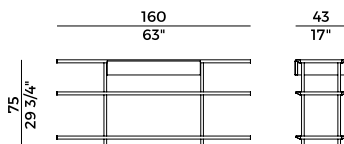

870/MS

libreria \ bookcase
cassetto opzionale \ optional drawer