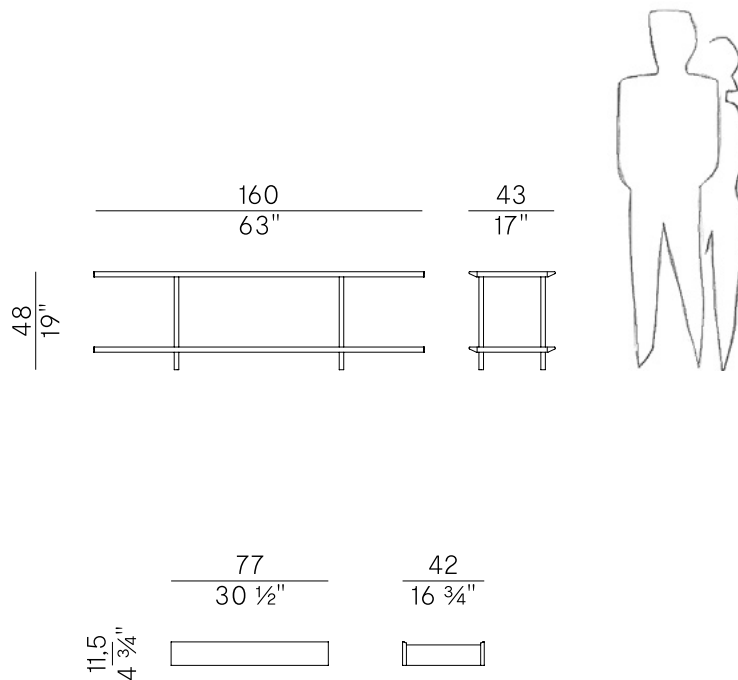

Informazioni tecniche \ Technical information

Descrizione tecnica \ Technical description

Libreria autoportante con 2 ripiani in frassino o noce Canaletto e struttura in metallo disponibile in due finiture:

- Struttura in ottone brunito con piedini in antracite goffrato.
- Struttura in antracite goffrato con piedini in ottone brunito.

Disponibili cassetti opzionali.

Freestanding bookcase with 2 ash wood or Canaletto Walnut shelves and metal structure available in two finishes:

- Bronzed brass structure with embossed anthracite metal feet.
- Embossed anthracite metal structure with bronzed brass feet.

Optional drawers available.

Dimensioni \ Dimensions

Imballaggi \ Packaging

DRAWER'S PACKAGING

2 box = m³ 0.12

gross weight – Kg 25

DRAWER'S PACKAGING

1 box = m³ 0.10

gross weight – Kg 9