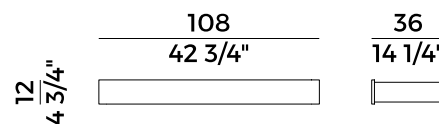

Informazioni tecniche \ *Technical information*

Descrizione tecnica \ *Technical description*

Madia a 3 ante con struttura in frassino o noce Canaletto. Piano superiore in marmo, frassino, noce Canaletto o vetro retro verniciato nero temperato. All'interno ripiani in vetro nero temperato e, su richiesta, cassetti opzionali.

Sideboards with 3 doors and ash wood or Canaletto walnut structure. Upper top in marble, ash wood, Canaletto walnut or black back painted tempered glass. Inside black tempered glass shelves and, on request, optional drawers.

Dimensioni \ *Dimensions*

Imballaggi \ *Packaging*

PACKAGING

wood 2 box = m³ 0.08

glass 3 box = m³ 0.19

marble 1 box = m³ 1.13

wood gross weight - Kg 98

glass gross weight - Kg 124

marble gross weight - Kg 168

DRAWER'S PACKAGING

1 box = m³ 0.10

gross weight - Kg 8