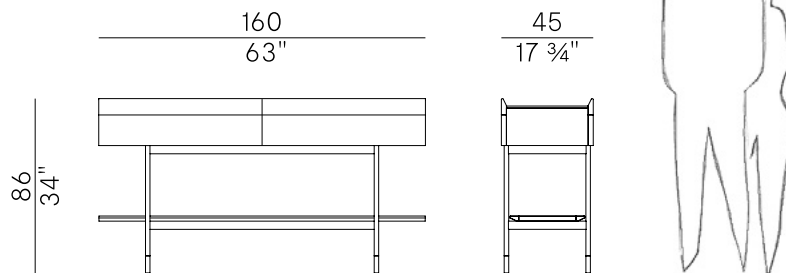

Informazioni tecniche \ Technical information

Descrizione tecnica \ Technical description

Consolle con due cassetti. Struttura in metallo disponibile in due finiture: ottone brunito con piedini in antracite goffrato, oppure struttura in antracite goffrato con piedini in ottone brunito. Parte superiore in frassino o noce Canaletto impiallacciato e bordi superiori in legno massello. Top disponibile in: marmo, vetro retro-verniciato nero, frassino, noce Canaletto. Ripiano inferiore in frassino o noce Canaletto.

Dimensioni \ Dimensions

Imballaggi \ Packaging

PACKAGING

1 box = m³ 1.47

gross weight wood – Kg 108

gross weight glass – Kg 134

gross weight marble – Kg 165

Finiture \ Finishes