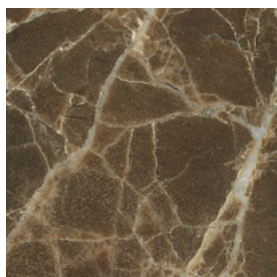

ES
Opaco
Matt

Finiture \ Finishes

Finiture piano \
Top finishes

Frassino \ Ash 

SG
Beige \
Beige

SC
Biscotto \
Biscuit

HJ
Moka \
Moka

HK
Grigio plumbeo \
Dark grey

HL
Wengé \
Wengé

HP
Carbone \
Carbon

SN
Noce \
Walnut

Noce Canaletto \ Canaletto walnut 

ES
Opaco
Matt

Finiture \ Finishes

Finiture piano \
Top finishes

Marmo \ Marble 

Bianco Carrara opaco \
Matt White Carrara

Bianco Carrara lucido \
Glossy White Carrara

Fior di Pesco Carnico \
Fior di Pesco Carnico

Dark Emperador \
Dark Emperador

Grigio Carnico \
Grigio Carnico

Nero Marquinia \
Nero Marquinia