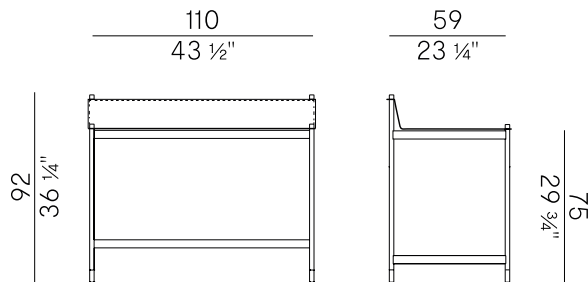

Informazioni tecniche \ Technical information

Descrizione tecnica \
Technical description

Scrivania con leggera struttura in acciaio tubolare verniciato a polveri antracite goffrato, con dettagli piedini e dettagli cilindrici di fissaggio del piano in finitura ottone brunito. Piano e spalla in lamiera, con inserto soft pad in poliuretano espanso, rivestiti in cuoietto con cuciture perimetrali a vista. Finiture e rivestimenti di collezione.

Dimensioni \
DimensionsImballaggi \
Packaging**PACKAGING**

1 x box = m³ 1.02
gross weight – Kg 40

Finiture \ Finishes

Finiture struttura \
Frame finishes

Metallo \ Metal 

Antracite Goffrato \
Embossed Anthracite