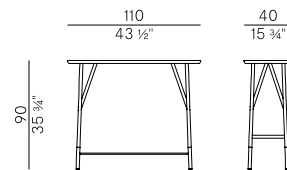

889/CSF
consolle \ console