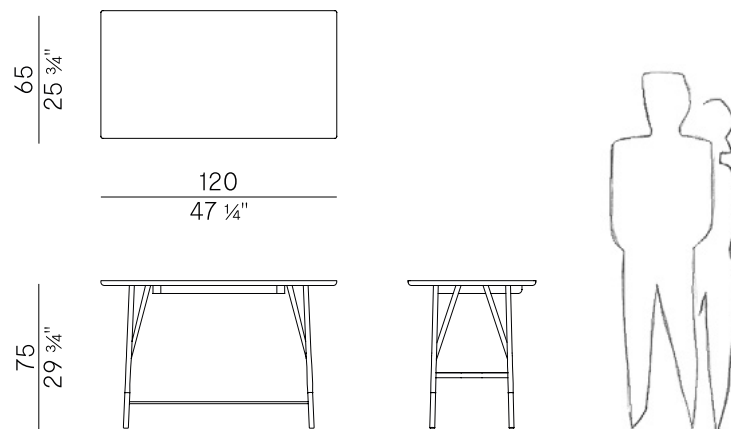

Informazioni tecniche \ Technical information

Descrizione tecnica \
Technical description

Scrivania con base e piano in massello di frassino o noce Canaletto. Tondini e dettagli delle teste delle viti in metallo con finitura ottone brunito. Cassetto sotto piano nella stessa finitura del mobile. Finiture di collezione.

Writing desk with base and top in solid ash wood or Canaletto walnut. Rods and details of the screws' heads in bronzed brass metal finish. Drawer under the top in the same finish as the furniture item. Finishes as per collection.

Dimensioni \
Dimensions

Imballaggi \
Packaging

PACKAGING

1 × box = m³ 0.83

gross weight – Kg 23