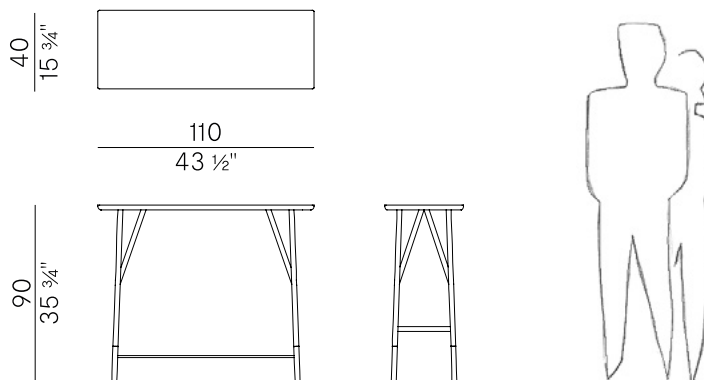

Informazioni tecniche \ Technical information

Descrizione tecnica \
Technical description

Consolle autoportante con base e piano in massello di frassino o noce Canaletto. Tondini e dettagli delle teste delle viti in metallo con finitura ottone brunito.

Freestanding console with base and top in solid ash or Canaletto walnut wood. Rods and details of the screws' heads in metal in bronzed brass finish.

Dimensioni \
Dimensions

Imballaggi \
Packaging

PACKAGING

1 × box = m³ 0.73

gross weight – Kg 16