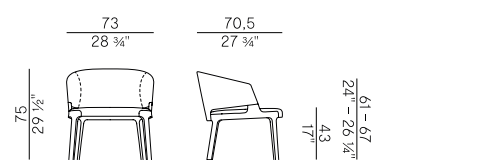

942/A2
sgabello doppio \ double stool

942/APA-GAS
sgabello up&down \ up&down stool

942/PAR
poltroncina pozzetto schienale intrecciato \ woven backrest tub chair

942/PLAG
poltrona girevole \ swivel lounge chair