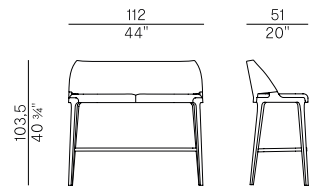

Finishes and coverings as per collection.

942
sedia dining \ dining chair

942/PB
poltroncina dining \ dining armchair

942/7
sedia dining schienale alto \ high backrest dining chair

942/PB7
poltroncina dining schienale alto \ high backrest dining armchair

942/PA
poltroncina pozzetto \ tub chair

942/PA
poltroncina pozzetto girevole \ swivel tub chair

942/S
sgabello basso \ counterstool

942/A
sgabello alto \ barstool

942/AC
sgabello \ stool

942/SC
sgabello basso \ counterstool

942/A2
sgabello doppio \ double stool

942/APA-GAS
sgabello up&down \ up&down stool

942/PAR
poltroncina pozzetto schienale intrecciato \ woven backrest tub chair

942/PLAG
poltrona girevole \ swivel lounge chair