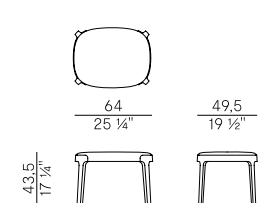

942/O4
panca \ bench