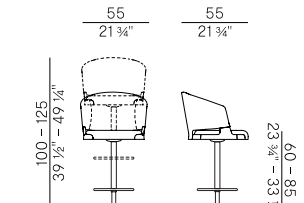

942/PA
poltroncina pozzetto \ tub chair

942/PA
poltroncina pozzetto girevole \ swivel tub chair

942/S
sgabello basso \ counterstool

942/A
sgabello alto \ barstool

942/AC
sgabello \ stool

942/SC
sgabello basso \ counterstool

942/A2
sgabello doppio \ double stool

942/APA-GAS
sgabello up&down \ up&down stool

942/PAR
poltroncina pozzetto schienale intrecciato \ woven backrest tub chair

942/PLAG
poltrona girevole \ swivel lounge chair