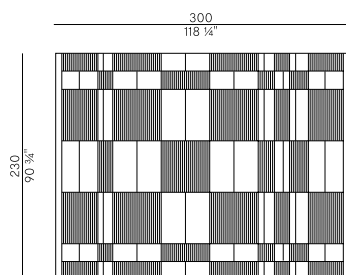

970/R2

tappeto \ carpet