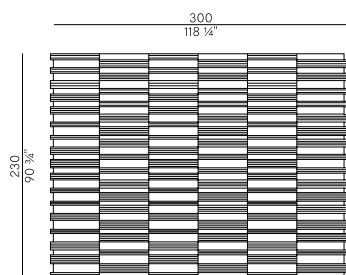

### Descrizione tecnica \ Technical description

Tappeto rettangolare in filato di viscosa e lana,  
intelaiato interamente a mano, colore Cola/  
Rust color. Dimensioni 230×300 e 300×400.

Rectangular carpet entirely hand-framed,  
made of viscose and wool yarn in Cola/Rust  
color. Dimensions 230×300 and 300×400.

- Tappeto rettangolare con disegno geometrico verticale, due diverse dimensioni, nelle finiture Butter e Grey.
- Tappeto rettangolare con disegno geometrico orizzontale, due diverse dimensioni, nelle finiture Butter e Grey.
- Tappeto rettangolare con disegno geometrico verticale, due diverse dimensioni, nella finitura Cola/Rust.

Collection of carpets entirely hand framed, made of viscose and wool yarn. It has three different bas relief geometric patterns.

- Rectangular carpet with vertical geometric design, two different sizes, in Butter and Grey finishes.
- Rectangular carpet with horizontal geometric design, two different sizes, in Butter and Grey finishes.
- Rectangular carpet with vertical geometric design, two different sizes, in Cola/Rust finish.

970/R1

tappeto \ carpet

970/R2

tappeto \ carpet

970/R3

tappeto \ carpet