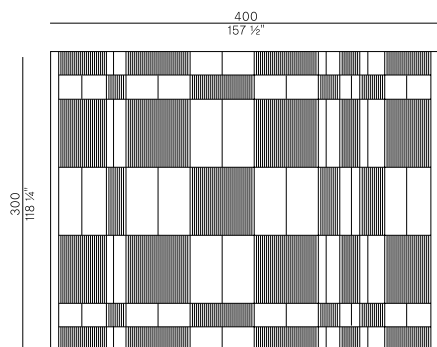

### Descrizione tecnica \ Technical description

Tappeto rettangolare in filato di viscosa e lana,  
intelaiato interamente a mano, colore Cola/  
Rust color. Dimensioni 230×300 e 300×400.

Rectangular carpet entirely hand-framed,  
made of viscose and wool yarn in Cola/Rust  
color. Dimensions 230×300 and 300×400.

- Tappeto rettangolare con disegno geometrico verticale, due diverse dimensioni, nelle finiture Butter e Grey.
- Tappeto rettangolare con disegno geometrico orizzontale, due diverse dimensioni, nelle finiture Butter e Grey.
- Tappeto rettangolare con disegno geometrico verticale, due diverse dimensioni, nella finitura Cola/Rust.

Collection of carpets entirely hand framed, made of viscose and wool yarn. It has three different bas relief geometric patterns.

- Rectangular carpet with vertical geometric design, two different sizes, in Butter and Grey finishes.
- Rectangular carpet with horizontal geometric design, two different sizes, in Butter and Grey finishes.
- Rectangular carpet with vertical geometric design, two different sizes, in Cola/Rust finish.

970/R1

tappeto \ carpet

970/R2

tappeto \ carpet

970/R3

tappeto \ carpet