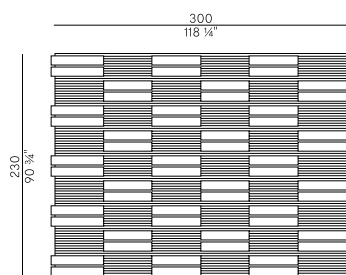

Collezione Gambit \
Gambit collection

Collezione di tappeti interamente intelaiati a mano, realizzati in filato di viscosa e lana. Presenta tre diversi disegni geometrici a basso rilievo.

- Tappeto rettangolare con disegno geometrico verticale, due diverse dimensioni, nelle finiture Butter e Grey.
- Tappeto rettangolare con disegno geometrico orizzontale, due diverse dimensioni, nelle finiture Butter e Grey.
- Tappeto rettangolare con disegno geometrico verticale, due diverse dimensioni, nella finitura Cola/Rust.

Collection of carpets entirely hand framed, made of viscose and wool yarn. It has three different bas relief geometric patterns.

- Rectangular carpet with vertical geometric design, two different sizes, in Butter and Grey finishes.
- Rectangular carpet with horizontal geometric design, two different sizes, in Butter and Grey finishes.
- Rectangular carpet with vertical geometric design, two different sizes, in Cola/Rust finish.

970/R1

tappeto \ carpet