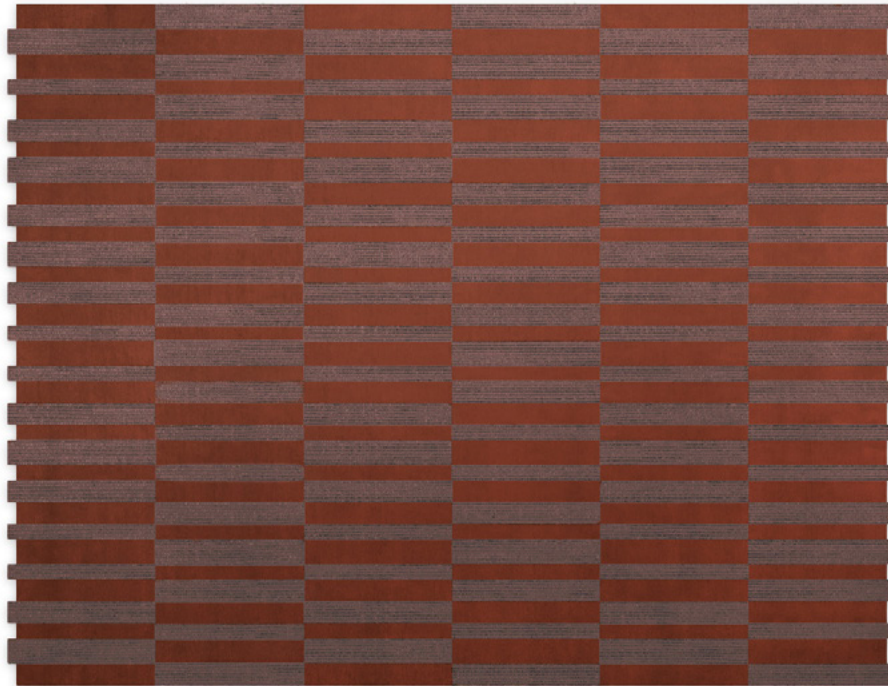

Design Chiara Andreotti

Gambit, 970/R3 Cola/Rust  
Tappeto \ Carpet

La collezione di tappeti indoor Gambit è caratterizzata da tre diversi disegni geometrici a basso rilievo e nasce dalla volontà di creare un trait d'union per legare i prodotti che compongono le zone living e dining firmate dal brand. Intelaiati interamente a mano sono realizzati in filato di viscosa e lana. Disponibili in un'ampia gamma di colori e dimensioni.

The Gambit indoor carpets collection is characterized by three different bas-relief geometric patterns and was born from the desire to create a trait d'union to link the products that make up the brand's signature living and dining areas. Entirely hand-framed, they are made of viscose and wool yarn. Available in a wide range of colors and sizes.

### Descrizione tecnica \ Technical description

Tappeto rettangolare in filato di viscosa e lana,  
intelaiato interamente a mano, colore Cola/  
Rust color. Dimensioni 230×300 e 300×400.

Rectangular carpet entirely hand-framed,  
made of viscose and wool yarn in Cola/Rust  
color. Dimensions 230×300 and 300×400.

- Tappeto rettangolare con disegno geometrico verticale, due diverse dimensioni, nelle finiture Butter e Grey.
- Tappeto rettangolare con disegno geometrico orizzontale, due diverse dimensioni, nelle finiture Butter e Grey.
- Tappeto rettangolare con disegno geometrico verticale, due diverse dimensioni, nella finitura Cola/Rust.