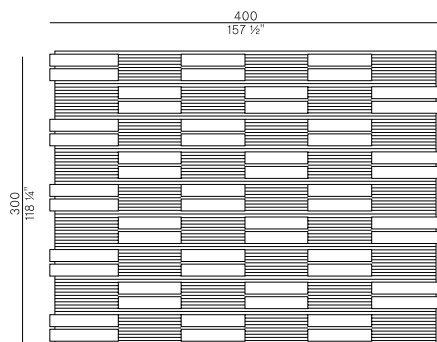

970/R2

tappeto \ carpet