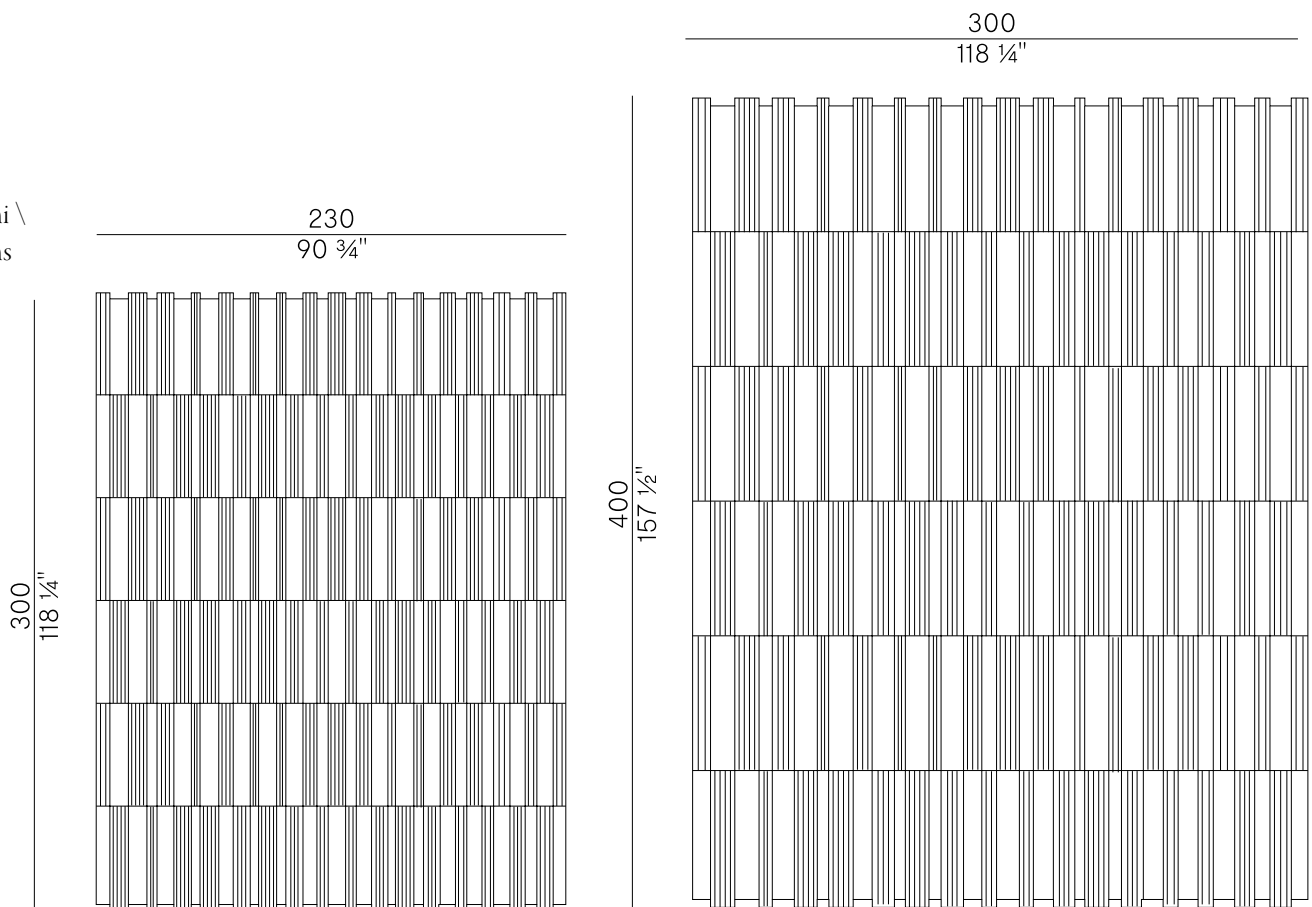

### Descrizione tecnica \ Technical description

Tappeto rettangolare in filato di viscosa e lana,  
intelaiato interamente a mano, colore Cola/  
Rust color. Dimensioni 230×300 e 300×400.

Rectangular carpet entirely hand-framed,  
made of viscose and wool yarn in Cola/Rust  
color. Dimensions 230×300 and 300×400.

### Dimensioni \ Dimensions

#### PACKAGING - 230×300

gross weight - Kg 21

- Tappeto rettangolare con disegno geometrico verticale, due diverse dimensioni, nelle finiture Butter e Grey.
- Tappeto rettangolare con disegno geometrico orizzontale, due diverse dimensioni, nelle finiture Butter e Grey.
- Tappeto rettangolare con disegno geometrico verticale, due diverse dimensioni, nella finitura Cola/Rust.