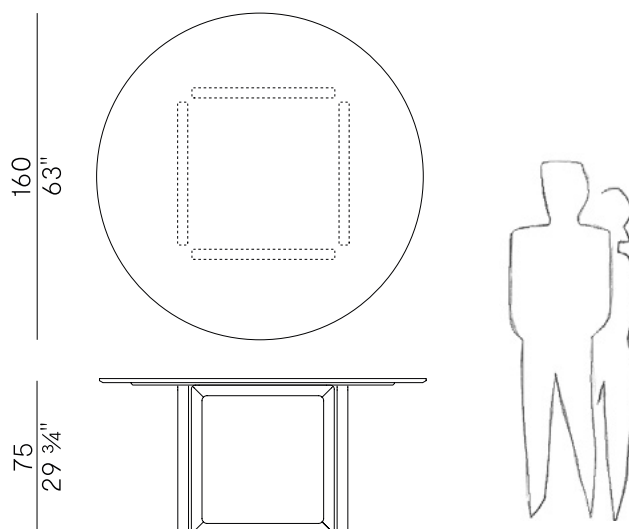

Informazioni tecniche \ Technical information

Descrizione tecnica \
Technical description

Tavolo con base componibile in massello di frassino o noce Canaletto. Piano circolare in marmo, frassino o noce Canaletto. Finiture di collezione.

Table with modular base in solid ash wood or Canaletto walnut. Circular top in marble, ash wood or Canaletto walnut. Finishes as per collection.

Dimensioni \
Dimensions

Imballaggio \
Packaging

PACKAGING

wood - 2 box = m³ 0.61

marble - 2 box = m³ 2.94

gross weight wood - Kg 99

gross weight marble - Kg 235