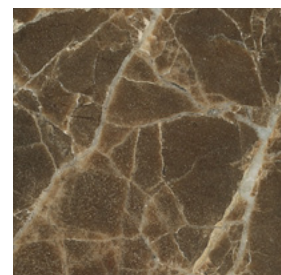

Finiture \ Finishes

Finiture piano \
Top finishes

Frassino \ Ash 

SG
Beige \
Beige

SC
Biscotto \
Biscuit

HJ
Moka \
Moka

HK
Grigio plumbeo \
Dark grey

HL
Wengé \
Wengé

HP
Carbone \
Carbon

SN
Noce \
Walnut

Finiture \ Finishes

Finiture piano \
Top finishesNoce canaletto \ Canaletto walnut ES
Noce canaletto opaco \
Matt canaletto walnutFiniture piano \
Top finishesMarmo \ Marble Bianco Carrara opaco \
Matt White CarraraBianco Carrara lucido \
Glossy White CarraraDark Emperador \
Dark EmperadorFior di Pesco \
Fior di PescoGrigio Carnico \
Grigio CarnicoNero Marquinia \
Nero Marquinia