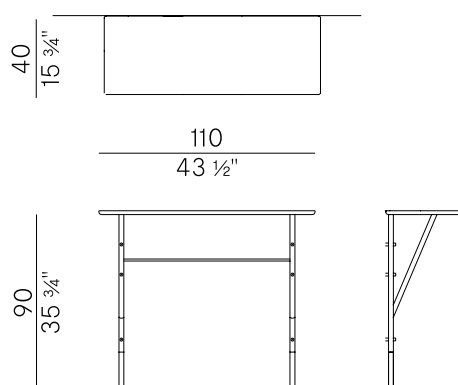

Design Chiara Andreotti

Wood_Y, 889/CS
consolle a parete \ wall console

Dall'impronta minimal, la collezione Wood_Y è composta da consolle autoportante e consolle a parete, pensate per completare la zona living, l'ingresso o il corridoio, e da uno scrittoio con l'opzionale dettaglio del cassetto sotto piano nella stessa finitura del mobile. L'intera struttura è realizzata in massello di frassino o noce Canaletto, arricchita da dettagli in ottone brunito.

Informazioni tecniche \ Technical information

Descrizione tecnica \
Technical description

Consolle a parete con base e piano in massello di frassino o Noce Canaletto. Tondini e dettagli delle teste delle viti in metallo con finitura ottone brunito.

Wall console with base and top in solid ash Canaletto Walnut wood. Rods and details of the screws' heads in metal in bronzed brass finish.

Dimensioni \
DimensionsImballaggi \
Packaging**PACKAGING**

1 × box = m³ 0.67