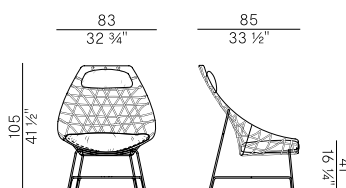

910/PLR
bergère \ bergère