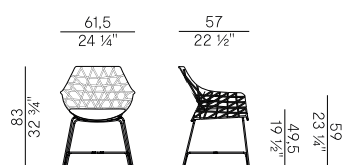

910/PR
poltroncina dining \ dining armchair