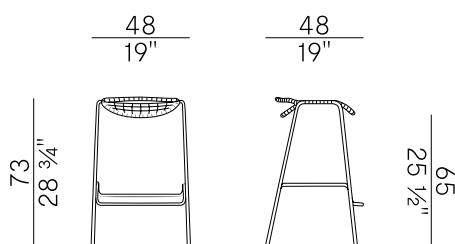

Egao, 037/A  
sgabello basso \ counterstool

Famiglia di sedute composta da sedia e poltroncine dining impilabili e sgabello basso. Egao presenta una snella struttura intrecciata a mano in cordino sintetico o in corda nautica, con il quale crea una trama quadrettata che funge da seduta e schienale, e gambe in tubo Inox AISI 316 verniciato. Una famiglia di prodotti passe-partout adatta ad ogni tipo di collocazione, sia domestica che contract.

## Informazioni tecniche \ Technical information

Descrizione tecnica \  
Technical description

Sgabello basso. Struttura con gambe in tubo Inox AISI 316 verniciato. Intrecci in cordino sintetico moka o in corda nautica. Finiture di collezione.

Counterstool. Structure with legs in painted AISI 316 stainless steel tube. Woven in moka synthetic rope or nautical rope. Materials as per collection.

Dimensioni \  
DimensionsImballaggi \  
Packaging