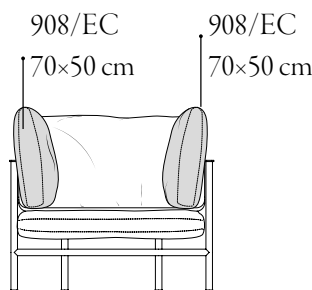

Design Chiara Andreotti

Elodie, 908/PL-OUT
poltrona lounge \ lounge armchair

Il divano a due posti e la poltrona lounge Elodie sono caratterizzati da una struttura essenziale in metallo a vista. Ampii cuscini poggiano su una lama piatta in metallo che corre tutta intorno alla cuscineria sorreggendola. Il dettaglio distintivo risiede nell'imbottitura della seduta, che grazie a dei particolari sostegni si distacca dalla struttura stessa risultando sospesa.

Dimensioni \ Dimensions

cuscini laterali \ side cushions

Consumi stoffe \ Fabric requirements

FABRIC REQUIREMENTS		
	x1	x2
 H 140	ml 3.00	ml 6.00

FABRIC REQUIREMENTS		
	x1	x2
 H 55 1/4"	yd 3,30	yd 6,60

PACKAGING