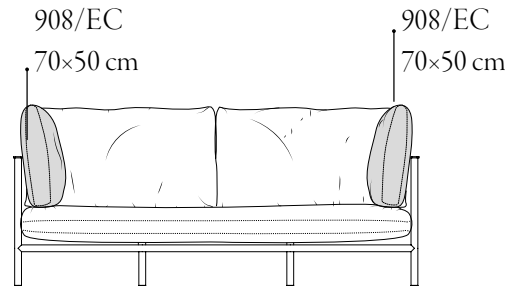

Elodie, 908/D-OUT
divano \ sofa

Il divano a due posti e la poltrona lounge Elodie sono caratterizzati da una struttura essenziale in metallo a vista. Ampii cuscini poggiano su una lama piatta in metallo che corre tutta intorno alla cuscineria sorreggendola. Il dettaglio distintivo risiede nell'imbottitura della seduta, che grazie a dei particolari sostegni si distacca dalla struttura stessa risultando sospesa.

Informazioni tecniche \ Technical information

Descrizione tecnica \ Technical description

Divano a due posti con struttura in lamiera e tubo d'acciaio verniciato goffrato antracite, bianco o Aval. Imbottitura in poliuretano espanso ignifugo con rivestimento sigillante. Cuscini dello schienale e della seduta sfoderabili e staccabili dalla struttura. I cuscini dello schienale sono fissati con zip al sedile. I cuscini laterali sono su richiesta. Rivestimenti di collezione.

Dimensioni \ Dimensions

cuscini laterali \ side cushions

Consumi stoffe \ Fabric requirements

FABRIC REQUIREMENTS		
	x1	x2
 H 140	ml 6.00	ml 12.00

FABRIC REQUIREMENTS		
	x1	x2
 H 55 1/4"	yd 6,60	yd 13,20

PACKAGING