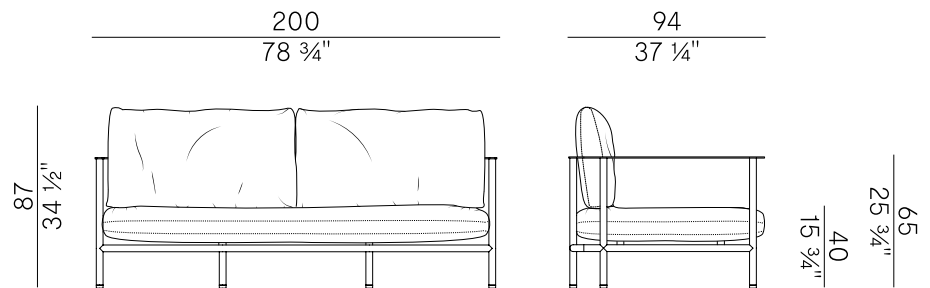

Elodie, 908/D-OUT
divano \ sofa

Il divano a due posti e la poltrona lounge Elodie sono caratterizzati da una struttura essenziale in metallo a vista. Ampii cuscini poggiano su una lama piatta in metallo che corre tutta intorno alla cuscineria sorreggendola. Il dettaglio distintivo risiede nell'imbottitura della seduta, che grazie a dei particolari sostegni si distacca dalla struttura stessa risultando sospesa.

Informazioni tecniche \ Technical information

Descrizione tecnica \ Technical description

Divano a due posti con struttura in lamiera e tubo d'acciaio verniciato goffrato antracite, bianco o Aval. Imbottitura in poliuretano espanso ignifugo con rivestimento sigillante. Cuscini dello schienale e della seduta sfoderabili e staccabili dalla struttura. I cuscini dello schienale sono fissati con zip al sedile. I cuscini laterali sono su richiesta. Rivestimenti di collezione.

Dimensioni \ Dimensions

cuscini laterali \ side cushions

Consumi stoffe \ Fabric requirements

FABRIC REQUIREMENTS		
	x1	x2
 H 140	ml 6.00	ml 12.00

FABRIC REQUIREMENTS		
	x1	x2
 H 55 1/4"	yd 6,60	yd 13,20

PACKAGING