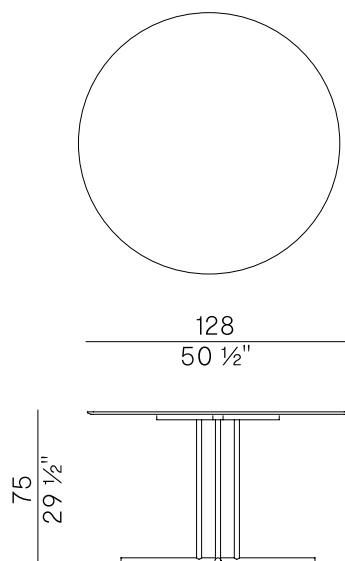

Informazioni tecniche \ Technical information

Descrizione tecnica \
Technical description

Tavolo con base in metallo verniciato
antracite o Aval e piano circolare in hpl.

Table with anthracite or Aval lacquered
metal base and hpl round top.

Dimensioni \
Dimensions