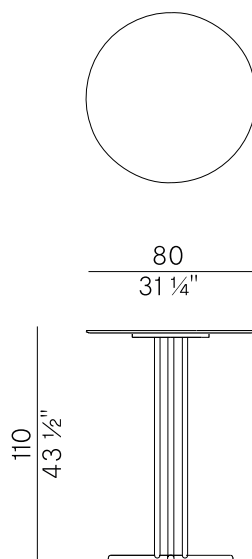

Informazioni tecniche \ Technical information

Descrizione tecnica \
Technical description

Tavolo alto con base in metallo verniciato
antracite o Aval e piano circolare in hpl.

High table with anthracite or Aval
lacquered metal base and hpl round top.

Dimensioni \
Dimensions