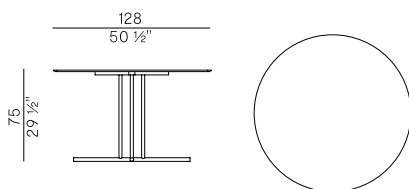

Collezione outdoor Graphic \
Graphic outdoor collection

Collezione di tavoli e panca, con base in metallo verniciato antracite o Aval.

La collezione è così composta:

- Panca con seduta hpl.
- Tavolo e tavolo alto con piano circolare in hpl.
- Tavolo rettangolare con piano in hpl.
- Tavolini, a tre altezze, con piano in hpl o pietra naturale.

Finiture di collezione.

Collection of tables and bench, with anthracite or Aval lacquered metal base.

The collection is composed as follows:

- Bench with hpl seat.
- Table and high table with hpl round top.
- Rectangular table with hpl top.
- Coffee tables, in three heights, with top in hpl or natural stone.

Finishes as per collection.

955/TGC-OUT

tavolo \ table