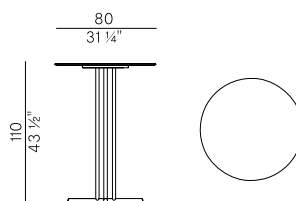

955/TAC-OUT

tavolo alto \ high table