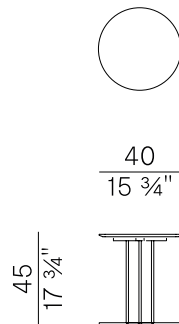

Informazioni tecniche \ Technical information

Descrizione tecnica \
Technical description

Tavolino con base in metallo verniciato
antracite o Aval e piano in hpl o pietra
naturale.

Coffee table with anthracite or Aval
lacquered metal base and top in hpl or
natural stone.

Dimensioni \
Dimensions