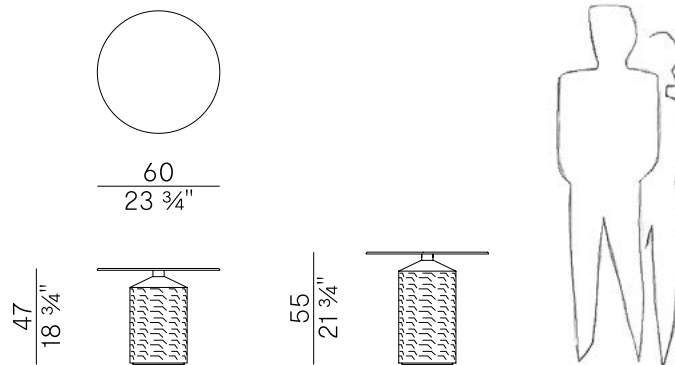

Design Chiara Andreotti

Hishi, 871/TBC-OUT, THC-OUT
tavolino \ coffee table

La base in ceramica smaltata dei tavolini Hishi, disponibile nelle tonalità cioccolato, pesca e grigio sabbia, è caratterizzata da un decoro a bassorilievo a maglia geometrica realizzato artigianalmente. Proposti in due diverse altezze, i tavolini sono disponibili con piano circolare o quadrato, in vetro bronzo temperato. I tavoli Hishi sono adatti anche per un ambiente indoor.

The glazed ceramic base of the Hishi coffee tables, available in chocolate, peach, and sand grey finishes, is characterized by an hand crafted geometric patterned bas-relief decoration. The coffee tables are presented in two different heights, with circular or square top, in tempered bronzed glass. The Hishi coffee tables are suitable also for indoor ambiances.

Informazioni tecniche \ Technical information

Descrizione tecnica \ Technical description

Tavolino con piano circolare e base in ceramica, altezza 47 cm o 55 cm, con finitura lucida. Borchia alla base del piano con finitura ottone brunito. Piano in vetro bronzo temperato. Finiture di collezione.

Coffee table with round top and ceramic base, height 47 cm or 55 cm, with glossy finish. Stud at the base of the top with bronzed brass finish. Bronzed tempered glass top. Finishes as per collection.

Dimensioni \ Dimensions