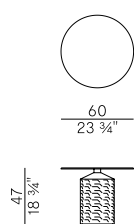

Informazioni tecniche \ Technical information

Descrizione tecnica \ Technical description

Tavolino con piano quadrato e base in ceramica, altezza 47 cm o 55 cm, con finitura lucida. Borchia alla base del piano con finitura ottone brunito. Piano in vetro bronzo temperato. Finiture di collezione.

Finiture piano \
Top finishes

Vetro temperato \ Tempered glass  

Bronzato \
Bronzed

Collezione outdoor Hishi \\
Hishi outdoor collection

Collezione di tavolini con piano circolare
o quadrato in vetro bronzo temperato.
Base in ceramica smaltata, altezza 47 cm o
55cm, con finitura lucida. Borchia alla base
del piano con finitura ottone brunito.

Collection of coffee tables with circular
or square top in tempered bronzed glass.
Glazed ceramic base, height 47 cm or
55cm, with glossy finish. Stud at the base
of the top with bronzed brass finish.