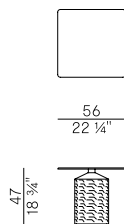

871/TBQ-OUT
tavolino \ coffee table