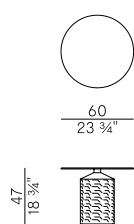

Informazioni tecniche \ Technical information

Descrizione tecnica \ Technical description

Tavolino con piano circolare e base in ceramica, altezza 47 cm o 55 cm, con finitura lucida. Borchia alla base del piano con finitura ottone brunito. Piano in vetro bronzo temperato. Finiture di collezione.

Coffee table with round top and ceramic base, height 47 cm or 55 cm, with glossy finish. Stud at the base of the top with bronzed brass finish. Bronzed tempered glass top. Finishes as per collection.

Dimensioni \ Dimensions

Vetro temperato \ Tempered glass  

Bronzato \
Bronzed

Collezione outdoor Hishi \
Hishi outdoor collection

Collezione di tavolini con piano circolare
o quadrato in vetro bronzo temperato.
Base in ceramica smaltata, altezza 47 cm o
55cm, con finitura lucida. Borchia alla base
del piano con finitura ottone brunito.

Collection of coffee tables with circular
or square top in tempered bronzed glass.
Glazed ceramic base, height 47 cm or
55cm, with glossy finish. Stud at the base
of the top with bronzed brass finish.