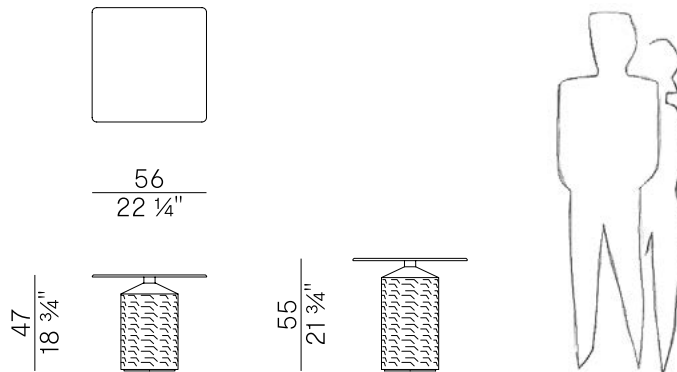

Informazioni tecniche \ Technical information

Descrizione tecnica \ Technical description

Tavolino con piano quadrato e base in ceramica, altezza 47 cm o 55 cm, con finitura lucida. Borchia alla base del piano con finitura ottone brunito. Piano in vetro bronzo temperato. Finiture di collezione.

Coffee table with square top and ceramic base, height 47 cm or 55 cm, with glossy finish. Stud at the base of the top with bronzed brass finish. Bronzed tempered glass top. Finishes as per collection.

Dimensioni \ Dimensions

Imballaggi \ Packaging

PACKAGING - H 47

2 box = m³ 0.14

gross weight - Kg 30

PACKAGING - H 55

2 box = m³ 0.17

gross weight - Kg 31