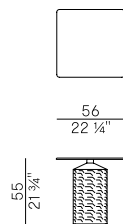

871/THQ-OUT
tavolino \ coffee table