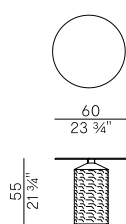

871/THC-OUT
tavolino \ coffee table