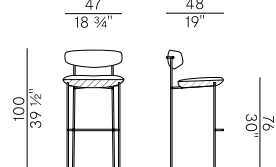

922/MB-OUT
sedia dining \ dining chair

922/PMB-OUT
poltroncina dining \ dining armchair

922/SMB-OUT
sgabello basso \ counterstool

922/AMB-OUT
sgabello alto \ barstool

922/LMB-OUT
poltrona \ armchair

Keel Light, 922/PMB-OUT
poltroncina dining \
dining armchair