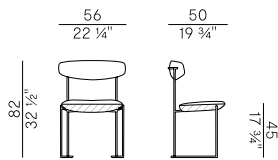

Collezione outdoor Keel Light \ Keel Light outdoor collection

Collezione costituita da sedia e poltroncina dining, poltrona e sgabelli a due altezze. Struttura in tondino di acciaio verniciato antracite, Aval o bianco perla goffrato. Schienale in massello di frassino e seduta imbottita in poliuretano espanso ignifugo con guscio sottostante rigido verniciato, nello stesso colore e goffatura fine del fusto. Finiture e rivestimenti di collezione.

Collection consisting of dining chair and dining armchair, armchair and two height stools. Structure in anthracite, Aval, or embossed pearl white painted steel rod. Backrest in solid ash wood and seat padded in fire retardant polyurethane foam with rigid underlying shell painted in the same color and fine embossing of the structure. Materials and coverings as per collection.

922/MB-OUT
sedia dining \ dining chair