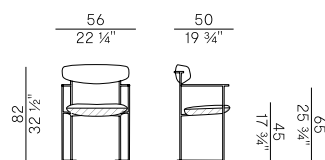

922/PMB-OUT
poltroncina dining \ dining armchair