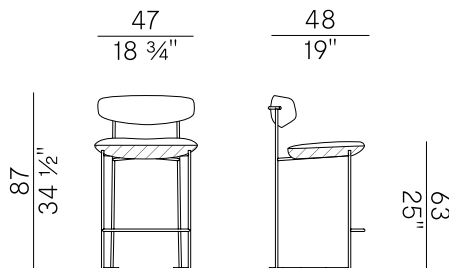

Informazioni tecniche \ Technical information

Descrizione tecnica \ Technical description

Sgabello basso con struttura in tondino d'acciaio verniciato a polveri epossidiche per outdoor nelle finiture antracite, Aval e bianco perla. Schienale in massello di iroko. Seduta imbottita con guscio sottostante rigido verniciato acrilico per esterno, nello stesso colore e goffatura fine del fusto. Rivestimenti di collezione.

Counterstool with structure in embossed metal rod painted with epoxy powders in anthracite, Aval and pearl white finishes. Backrest in solid iroko wood. Padded seat with rigid underlying shell, acrylic painted for outdoors, in the same color and fine embossing of the structure. Coverings as per collection.

Dimensioni \ Dimensions

Consumi stoffe \ Fabric requirements

FABRIC REQUIREMENTS			
		x1	x2
	H 140	ml 0,65	ml 1,30

FABRIC REQUIREMENTS			
		x1	x2
	H 55 1/4"	yd 0,72	yd 1,44

PACKAGING

1 x box = m³ 0.28
gross weight – Kg 14