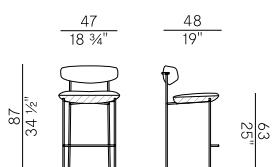

922/SMB-OUT
sgabello basso \ counter stool