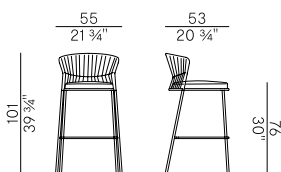

923  
sedia dining impilabile \ stackable dining chair

☞×4 con cuscino \ with cushion  
☞×6 senza cuscino \ without cushion

923/P-IMP  
poltroncina dining impilabile \ stackable dining armchair

☞×4 con cuscino \ with cushion  
☞×6 senza cuscino \ without cushion

923/P  
poltroncina dining \ dining armchair

923/PMF  
poltroncina pozzetto \ tub chair

923/A  
sgabello alto impilabile \ stackable barstool

☞×4 con cuscino \ with cushion  
☞×6 senza cuscino \ without cushion