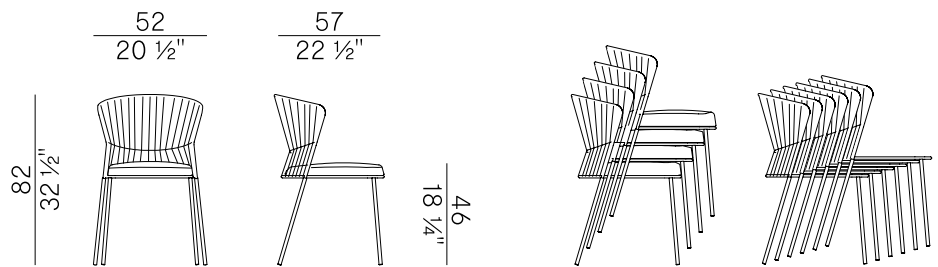

Informazioni tecniche \ Technical information

Descrizione tecnica \ Technical description

Sedia dining impilabile con struttura in tondino di metallo verniciato a polvere per esterno intrecciato a mano in fettuccia "Fly". Il cuscino incluso è imbottito in poliuretano espanso ignifugo e ovatta poliestere; il sottofodera in tessuto è impermeabile con cuciture sigillate; fodera finale in tessuti outdoor da catalogo con fondo in rete traspirante. Gambe in tubo inox AISI 316 verniciato. Impilabilità fino a 4 sedie con cuscino e fino a 6 senza cuscino. Finiture e rivestimenti di collezione.

Stackable dining chair with structure in outdoor lacquered metal powder coated frame hand-woven in "Fly" ribbon. The inside of the cushion consists of fire-retardant polyurethane foam and polyester padding. Waterproof fabric underlining with sealed seams; final lining in the outdoor catalogue coverings with breathable mesh bottom. Legs in painted AISI 316 stainless steel tube. Stackability up to 4 chairs with cushions and up to 6 without cushions. Finishes and coverings as per collection.

Dimensioni \ Dimensions

Consumi stoffe \ Fabric requirements

STACKABILITY

with cushion ×4
without cushion ×6

FABRIC REQUIREMENTS

	×1	×2
H 140	ml 0,60	ml 1,20

FABRIC REQUIREMENTS

	×1	×2
H 55 1/4"	yd 0,65	yd 1,30

PACKAGING

3 × box = m3 0,35
gross weight - Kg 25