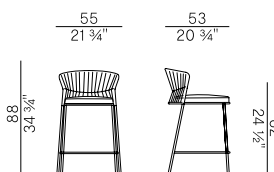

923  
sedia dining impilabile \ stackable dining chair

☞×4 con cuscino \ with cushion  
☞×6 senza cuscino \ without cushion

923/P-IMP  
poltroncina dining impilabile \ stackable dining armchair

☞×4 con cuscino \ with cushion  
☞×6 senza cuscino \ without cushion

923/P  
poltroncina dining \ dining armchair

923/PMF  
poltroncina pozzetto \ tub chair

923/A  
sgabello alto impilabile \ stackable barstool

☞×4 con cuscino \ with cushion  
☞×6 senza cuscino \ without cushion

923/S  
sgabello basso impilabile \ stackable counterstool

☞×4 con cuscino \ with cushion  
☞×6 senza cuscino \ without cushion

923/PL  
poltrona \ armchair

923/O  
pouf \ pouf

923/D  
divano \ sofa

Ola 923/P  
poltroncina dining \ dining armchair