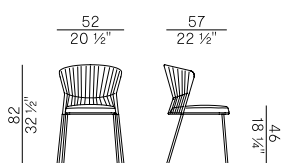

Collezione Ola \
Ola collection

Collezione di sedute composta da sedia e poltroncina dining impilabili, poltroncina dining, poltroncina pozzetto, poltrona, divano, sgabelli a due altezze e pouf con struttura in tondino di metallo verniciato a polvere per esterno interamente intrecciata a mano in fettuccia Fly. Gambe in inox AISI 316 verniciato. Cuscino seduta, removibile e sfoderabile, imbottito in poliuretano espanso ignifugo. Sottofodera impermeabile con cuciture sigillate. Fodera finale nei tessuti outdoor disponibili a collezione.

Collection made of stackable dining chair and dining armchair, dining armchair, tub chair, armchair, sofa, stools in two heights and pouf with structure in powder coated metal rod for outdoor use entirely hand-woven in Fly ribbon. Legs in painted AISI 316 stainless steel. Seat cushion, removable and detachable, padded with fire retardant polyurethane foam. Waterproof underlining with sealed seams and final lining in the outdoor coverings available as per collection.

923
sedia dining impilabile \ stackable dining chair

☞×4 con cuscino \ with cushion
☞×6 senza cuscino \ without cushion