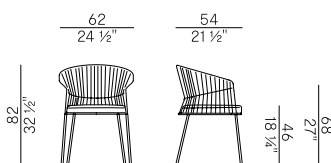

923  
sedia dining impilabile \ stackable dining chair

☞×4 con cuscino \ with cushion  
☞×6 senza cuscino \ without cushion

923/P-IMP  
poltroncina dining impilabile \ stackable dining armchair

☞×4 con cuscino \ with cushion  
☞×6 senza cuscino \ without cushion