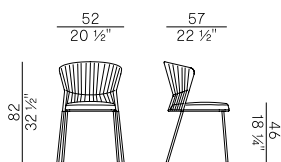

Collezione Ola \
Ola collection

Collezione di sedute composta da sedia e poltroncina dining impilabili, poltroncina dining, poltroncina pozzetto, poltrona, divano, sgabelli a due altezze e pouf con struttura in tondino di metallo verniciato a polvere per esterno interamente intrecciata a mano in fettuccia Fly. Gambe in inox AISI 316 verniciato. Cuscino seduta, removibile e sfoderabile, imbottito in poliuretano espanso ignifugo. Sottofodera impermeabile con cuciture sigillate. Fodera finale nei tessuti outdoor disponibili a collezione.

Collection made of stackable dining chair and dining armchair, dining armchair, tub chair, armchair, sofa, stools in two heights and pouf with structure in powder coated metal rod for outdoor use entirely hand-woven in Fly ribbon. Legs in painted AISI 316 stainless steel. Seat cushion, removable and detachable, padded with fire retardant polyurethane foam. Waterproof underlining with sealed seams and final lining in the outdoor coverings available as per collection.

923
sedia dining impilabile \ stackable dining chair

☞×4 con cuscino \ with cushion
☞×6 senza cuscino \ without cushion