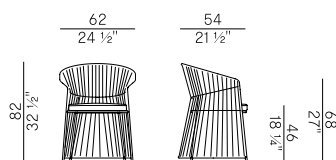

923
sedia dining impilabile \ stackable dining chair

☞×4 con cuscino \ with cushion
☞×6 senza cuscino \ without cushion

923/P-IMP
poltroncina dining impilabile \ stackable dining armchair

☞×4 con cuscino \ with cushion
☞×6 senza cuscino \ without cushion

923/P
poltroncina dining \ dining armchair

923/PMF
poltroncina pozzetto \ tub chair

923/A
sgabello alto impilabile \ stackable barstool

☞×4 con cuscino \ with cushion
☞×6 senza cuscino \ without cushion

923/S
sgabello basso impilabile \ stackable counterstool