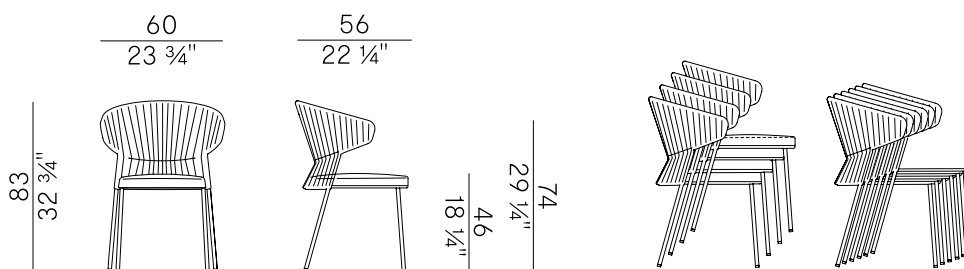

Informazioni tecniche \ Technical information

Descrizione tecnica \ Technical description

Poltroncina dining impilabile con struttura in tondino di metallo verniciato a polvere per esterno intrecciato a mano in fettuccia "Fly". Il cuscino incluso è imbottito in poliuretano espanso ignifugo e ovatta poliestere; il sottofodera in tessuto è impermeabile con cuciture sigillate; fodera finale in tessuti outdoor da catalogo con fondo in rete traspirante. Gambe in tubo inox AISI 316 verniciato. Impilabilità fino a 4 sedie con cuscino e fino a 6 senza cuscino. Finiture e rivestimenti di collezione.

Stackable dining armchair with structure in outdoor lacquered metal powder coated frame hand-woven in "Fly" ribbon. The inside of the cushion consists of fire-retardant polyurethane foam and polyester padding. Waterproof fabric underlining with sealed seams; final lining in the outdoor catalogue coverings with breathable mesh bottom. Legs in painted AISI 316 stainless steel tube. Stackability up to 4 chairs with cushions and up to 6 without cushions. Finishes and coverings as per collection.

Dimensioni \ Dimensions

Consumi stoffe \ Fabric requirements

STACKABILITY

with cushion **x4**
without cushion **x6**

FABRIC REQUIREMENTS

	x1	x2
H 140	ml 0,60	ml 1,20

PACKAGING

3 x box = m³ 0,52
gross weight - Kg 29

FABRIC REQUIREMENTS

	x1	x2
H 55 1/4"	yd 0,65	yd 1,30