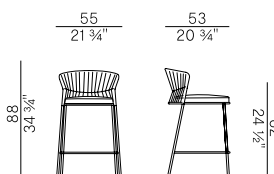

923
sedia dining impilabile \ stackable dining chair

☞×4 con cuscino \ with cushion
☞×6 senza cuscino \ without cushion

923/P-IMP
poltroncina dining impilabile \ stackable dining armchair

☞×4 con cuscino \ with cushion
☞×6 senza cuscino \ without cushion

923/P
poltroncina dining \ dining armchair

923/PMF
poltroncina pozzetto \ tub chair

923/A
sgabello alto impilabile \ stackable barstool

☞×4 con cuscino \ with cushion
☞×6 senza cuscino \ without cushion

923/S
sgabello basso impilabile \ stackable counterstool