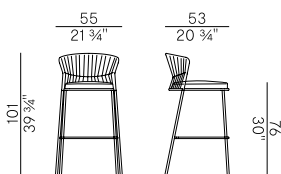

923
sedia dining impilabile \ stackable dining chair

☞×4 con cuscino \ with cushion
☞×6 senza cuscino \ without cushion

923/P-IMP
poltroncina dining impilabile \ stackable dining armchair

☞×4 con cuscino \ with cushion
☞×6 senza cuscino \ without cushion

923/P
poltroncina dining \ dining armchair

923/PMF
poltroncina pozzetto \ tub chair

923/A
sgabello alto impilabile \ stackable barstool

☞×4 con cuscino \ with cushion
☞×6 senza cuscino \ without cushion

923/S
sgabello basso impilabile \ stackable counterstool