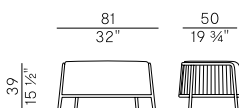

923/O
pouf \ pouf