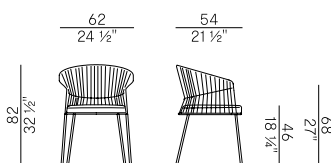

923
sedia dining impilabile \ stackable dining chair

☞×4 con cuscino \ with cushion
☞×6 senza cuscino \ without cushion

923/P-IMP
poltroncina dining impilabile \ stackable dining armchair

☞×4 con cuscino \ with cushion
☞×6 senza cuscino \ without cushion