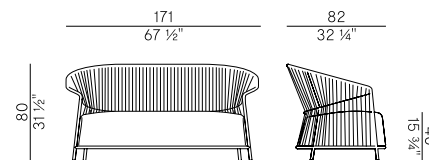

923
sedia dining impilabile \ stackable dining chair

☞×4 con cuscino \ with cushion
☞×6 senza cuscino \ without cushion

923/P-IMP
poltroncina dining impilabile \ stackable dining armchair

☞×4 con cuscino \ with cushion
☞×6 senza cuscino \ without cushion

923/P
poltroncina dining \ dining armchair

923/PMF
poltroncina pozzetto \ tub chair

923/A
sgabello alto impilabile \ stackable barstool

☞×4 con cuscino \ with cushion
☞×6 senza cuscino \ without cushion

923/S
sgabello basso impilabile \ stackable counterstool

☞×4 con cuscino \ with cushion
☞×6 senza cuscino \ without cushion

923/PL
poltrona \ armchair

923/O
pouf \ pouf

923/D
divano \ sofa

Ola, 923/A
sgabello alto impilabile\
stackable barstool

La famiglia di sedute Ola si caratterizza per la forma dello schienale avvolgente, in tondino di metallo, che ricorda l'immagine fluida dell'onda. Declinata in sedia dining impilabile, poltroncina dining, poltroncina a pozzetto, poltrona, divano e sgabello, la famiglia si arricchisce di un nuovo elemento: il pouf, che prosegue armoniosamente il racconto della collezione, fatto di intrecci e dettagli raffinati.