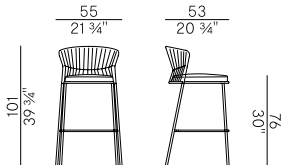

923
sedia dining impilabile \ stackable dining chair

☞×4 con cuscino \ with cushion
☞×6 senza cuscino \ without cushion

923/P-IMP
poltroncina dining impilabile \ stackable dining armchair

☞×4 con cuscino \ with cushion
☞×6 senza cuscino \ without cushion

923/P
poltroncina dining \ dining armchair

923/PMF
poltroncina pozzetto \ tub chair

923/A
sgabello alto impilabile \ stackable barstool

☞×4 con cuscino \ with cushion
☞×6 senza cuscino \ without cushion

923/S
sgabello basso impilabile \ stackable counterstool