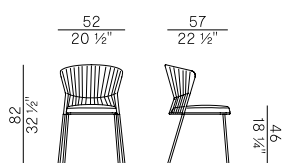

Collezione Ola \
Ola collection

Collezione di sedute composta da sedia e poltroncina dining impilabili, poltroncina dining, poltroncina pozzetto, poltrona, divano, sgabelli a due altezze e pouf con struttura in tondino di metallo verniciato a polvere per esterno interamente intrecciata a mano in fettuccia Fly. Gambe in inox AISI 316 verniciato. Cuscino seduta, removibile e sfoderabile, imbottito in poliuretano espanso ignifugo. Sottofodera impermeabile con cuciture sigillate. Fodera finale nei tessuti outdoor disponibili a collezione.

Collection made of stackable dining chair and dining armchair, dining armchair, tub chair, armchair, sofa, stools in two heights and pouf with structure in powder coated metal rod for outdoor use entirely hand-woven in Fly ribbon. Legs in painted AISI 316 stainless steel. Seat cushion, removable and detachable, padded with fire retardant polyurethane foam. Waterproof underlining with sealed seams and final lining in the outdoor coverings available as per collection.

923
sedia dining impilabile \ stackable dining chair

☞×4 con cuscino \ with cushion
☞×6 senza cuscino \ without cushion