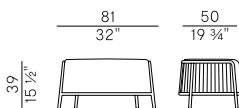

923/O
pouf \ pouf