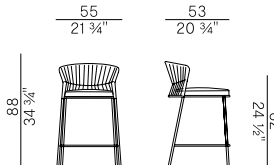

923
sedia dining impilabile \ stackable dining chair

☞×4 con cuscino \ with cushion
☞×6 senza cuscino \ without cushion

923/P-IMP
poltroncina dining impilabile \ stackable dining armchair

☞×4 con cuscino \ with cushion
☞×6 senza cuscino \ without cushion

923/P
poltroncina dining \ dining armchair

923/PMF
poltroncina pozzetto \ tub chair

923/A
sgabello alto impilabile \ stackable barstool

☞×4 con cuscino \ with cushion
☞×6 senza cuscino \ without cushion

923/S
sgabello basso impilabile \ stackable counterstool