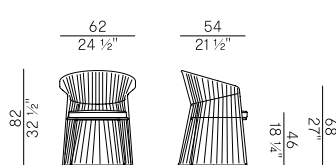

923
sedia dining impilabile \ stackable dining chair

☞×4 con cuscino \ with cushion
☞×6 senza cuscino \ without cushion

923/P-IMP
poltroncina dining impilabile \ stackable dining armchair

☞×4 con cuscino \ with cushion
☞×6 senza cuscino \ without cushion

923/P
poltroncina dining \ dining armchair

923/PMF
poltroncina pozzetto \ tub chair

923/A
sgabello alto impilabile \ stackable barstool

☞×4 con cuscino \ with cushion
☞×6 senza cuscino \ without cushion

923/S
sgabello basso impilabile \ stackable counterstool