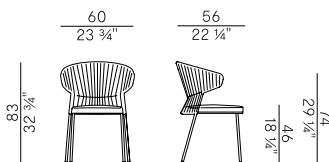

923/P-IMP
poltroncina dining impilabile \ stackable dining armchair

☞×4 con cuscino \ with cushion
☞×6 senza cuscino \ without cushion