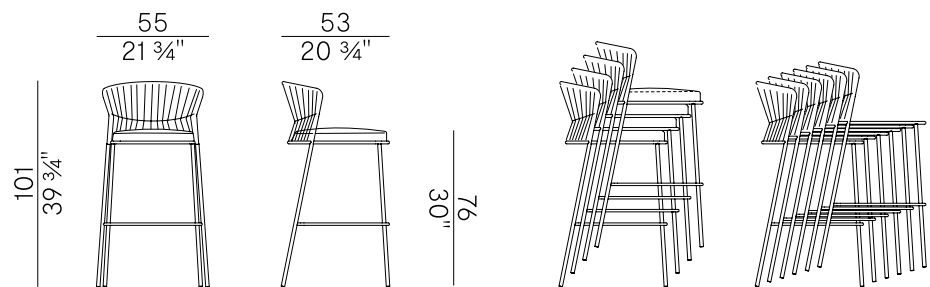

Informazioni tecniche \ Technical information

Descrizione tecnica \ Technical description

Sgabello alto impilabile con struttura in tondino di metallo verniciato a polvere per esterno intrecciato a mano in fettuccia "Fly". Il cuscino incluso è imbottito in poliuretano espanso ignifugo e ovatta poliestere; il sottofodera in tessuto è impermeabile con cuciture sigillate; fodera finale in tessuti outdoor da catalogo con fondo in rete traspirante. Gambe in tubo inox AISI 316 verniciato. Impilabilità fino a 4 sgabelli con cuscino e fino a 6 senza cuscino. Finiture e rivestimenti di collezione.

Stackable barstool with structure in outdoor lacquered metal powder coated frame hand-woven in "Fly" ribbon. The inside of the cushion consists of fire-retardant polyurethane foam and polyester padding. Waterproof fabric underlining with sealed seams; final lining in the outdoor catalogue coverings with breathable mesh bottom. Legs in painted AISI 316 stainless steel tube. Stackability up to 4 stools with cushions and up to 6 without cushions. Finishes and coverings as per collection.

Dimensioni \ Dimensions

Consumi stoffe \ Fabric requirements

STACKABILITY

with cushion x4
without cushion x6

FABRIC REQUIREMENTS

	x1	x2
H 140	ml 0,55	ml 1,10

FABRIC REQUIREMENTS

	x1	x2
H 55 1/4"	yd 0,61	yd 1,22

PACKAGING

1 x box = m³ 0,33
gross weight - Kg 13