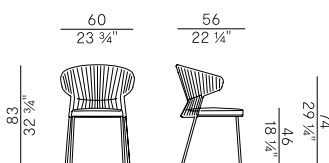

923/P-IMP
poltroncina dining impilabile \ stackable dining armchair

☞×4 con cuscino \ with cushion
☞×6 senza cuscino \ without cushion