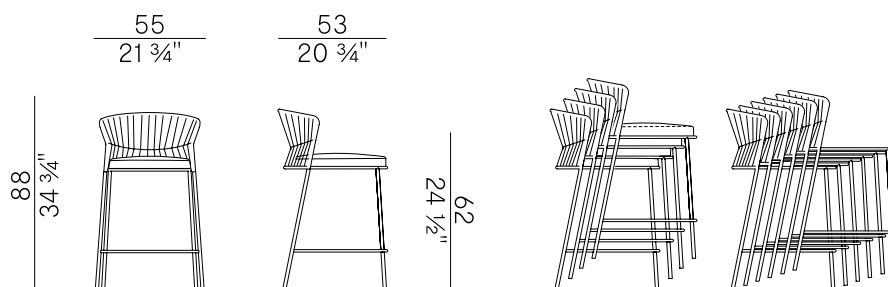

Informazioni tecniche \ Technical information

Descrizione tecnica \ Technical description

Sgabello basso impilabile con struttura in tondino di metallo verniciato a polvere per esterno intrecciato a mano in fettuccia "Fly". Il cuscino incluso è imbottito in poliuretano espanso ignifugo e ovatta poliestere; il sottofodera in tessuto è impermeabile con cuciture sigillate; fodera finale in tessuti outdoor da catalogo con fondo in rete traspirante. Gambe in tubo inox AISI 316 verniciato. Impilabilità fino a 4 sgabelli con cuscino e fino a 6 senza cuscino. Finiture e rivestimenti di collezione.

Stackable ccounterstool with structure in outdoor lacquered metal powder coated frame hand-woven in "Fly" ribbon. The inside of the cushion consists of fire-retardant polyurethane foam and polyester padding. Waterproof fabric underlining with sealed seams; final lining in the outdoor catalogue coverings with breathable mesh bottom. Legs in painted AISI 316 stainless steel tube. Stackability up to 4 stools with cushions and up to 6 without cushions. Finishes and coverings as per collection.

Dimensioni \ Dimensions

Consumi stoffe \ Fabric requirements

STACKABILITY

with cushion x4
without cushion x6

FABRIC REQUIREMENTS

	x1	x2
H 140	ml 0,55	ml 1,10

FABRIC REQUIREMENTS

	x1	x2
H 55 1/4"	yd 0,61	yd 1,22

PACKAGING

1 x box = m³ 0,33
gross weight - Kg 12